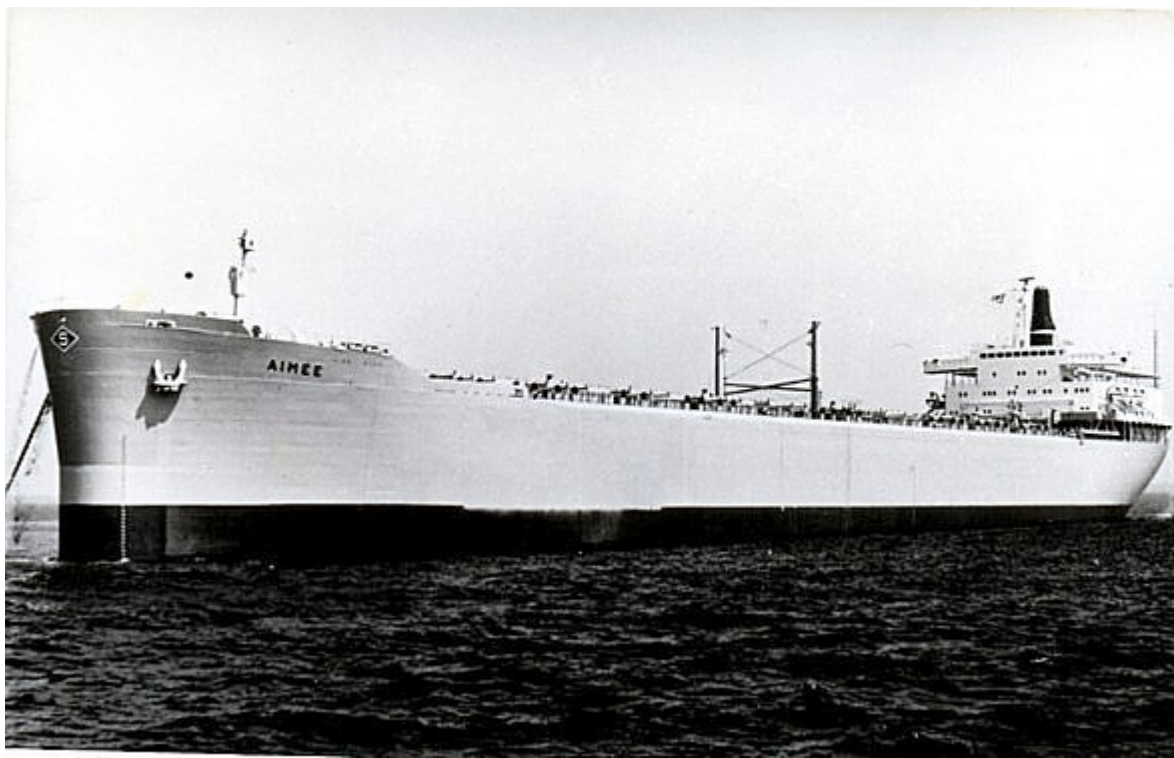

Bulk/tankfartyget M/S Aimee (nr 504, 1967)

Ytterligare en bild, från bildarkivet Kockums Mekaniska Verkstads AB:

- [Aimee vid kaj i bakgrunden](#)

Snabba fakta

- Nr: 504
- Art: m.s
- Namn: Aimee
- Typ: Bulk/tankfartyg
- Dw ton/Depl ton: 73350 dw
- Kölsträckt Start Docka: 13.1 1967
- Sjösatt Utdockad 26.4 1967
- Levererad 2.8 1967
- Fart Knop 16,5
- Effekt Hk/MW 18400

- Beställare: Erling H. Samuelsen's Rederi A/S, Koppang