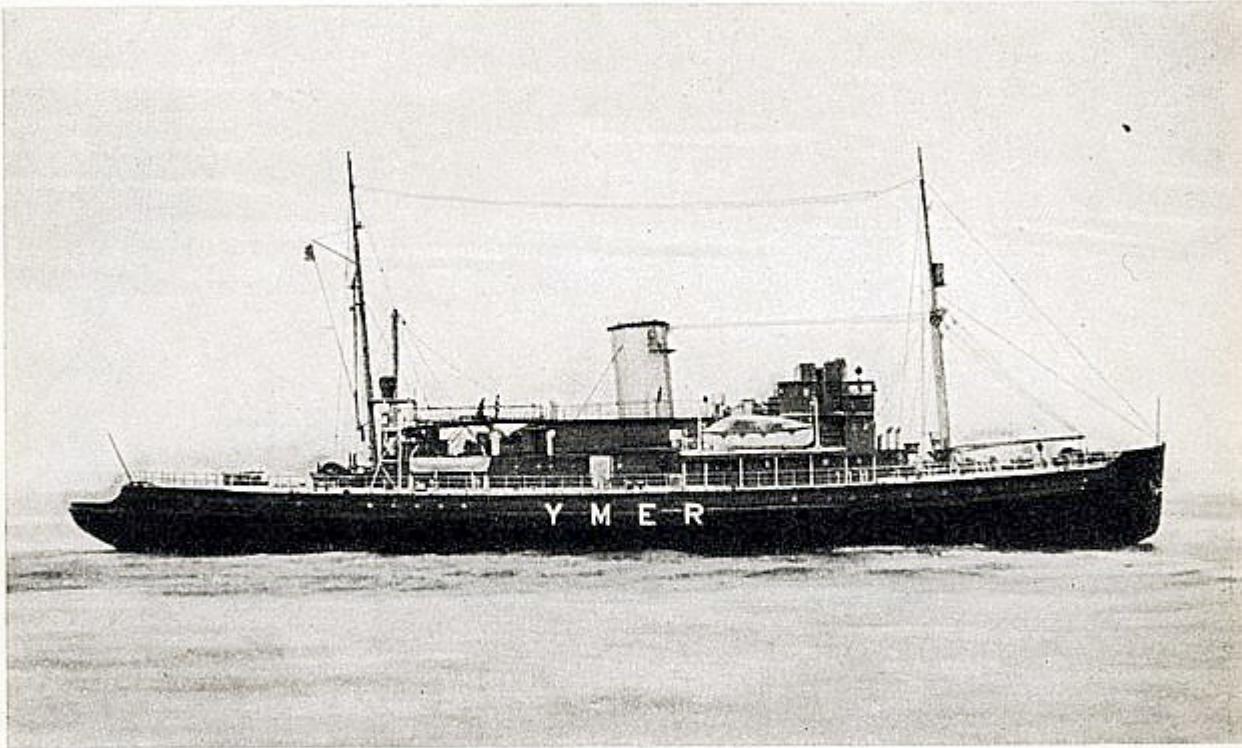

Isbrytaren Ymer (nr 173, 1933)

Isbrytaren Ymer.

Beställare: Svenska Staten. Byggnads nr: 173. Leveransår: 1933. Deplacement: 4350 ton.
Längd mellan stävar: 75,00 m. Maskinstyrka: 9000 ahk. Fart: 16 knop.

Isbrytaren Ymer

- Längd mellan stävar 75 meter
- Maskinstyrka 9000 ahk

Läs mer [Ymer \(Wikipedia\)](#)

Snabba fakta

- Nr: 173
- Namn: Ymer
- Typ: Isbrytare
- Dw ton/Depl ton: 4300 depl
- Kölsträckt Start Docka: 23.2 1933

- Sjösatt Utdockad 12.11 1932
- Levererad 1933
- Fart Knop 8
- Effekt Hk/MW 8100
- Beställare: Svenska Staten