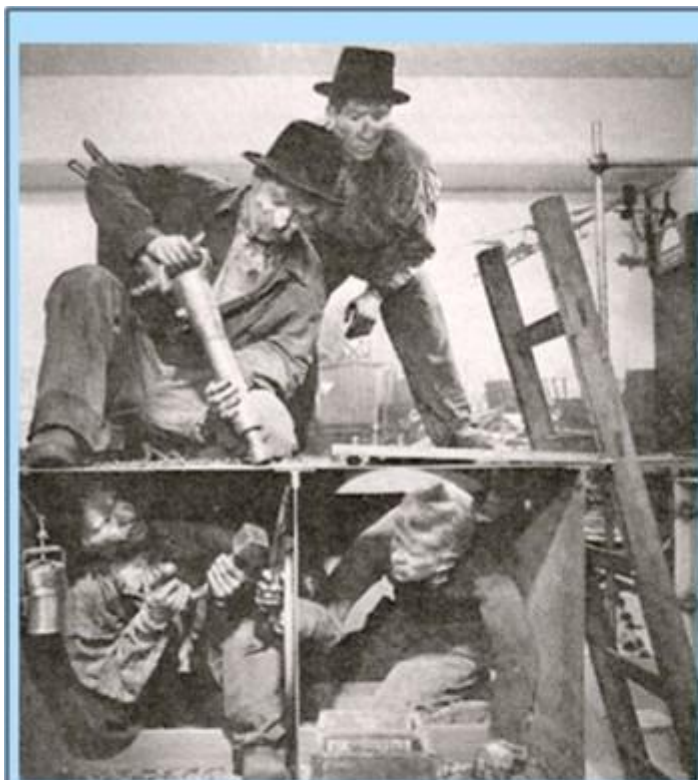

# Albumet 16: Nagelapan

Bilden är tagen ur Kockumsknogaren som gavs ut av Kockums verkstadsklubb 1986. På bilden ses ett nitaregång i en dubbla botten. Från omkring första världskriget.

På den tiden nitades fortfarande nästan allting.

Fotot är taget på Malmö Tekniska Museums utställning "Nagelapan" från 1984. (Malmö Museum)

Bilden är tagen ur Kockumsknogaren som gavs ut av Kockums verkstadsklubb 1986. På bilden ses ett nitaregång i en dubbla botten. Från omkring första världskriget.