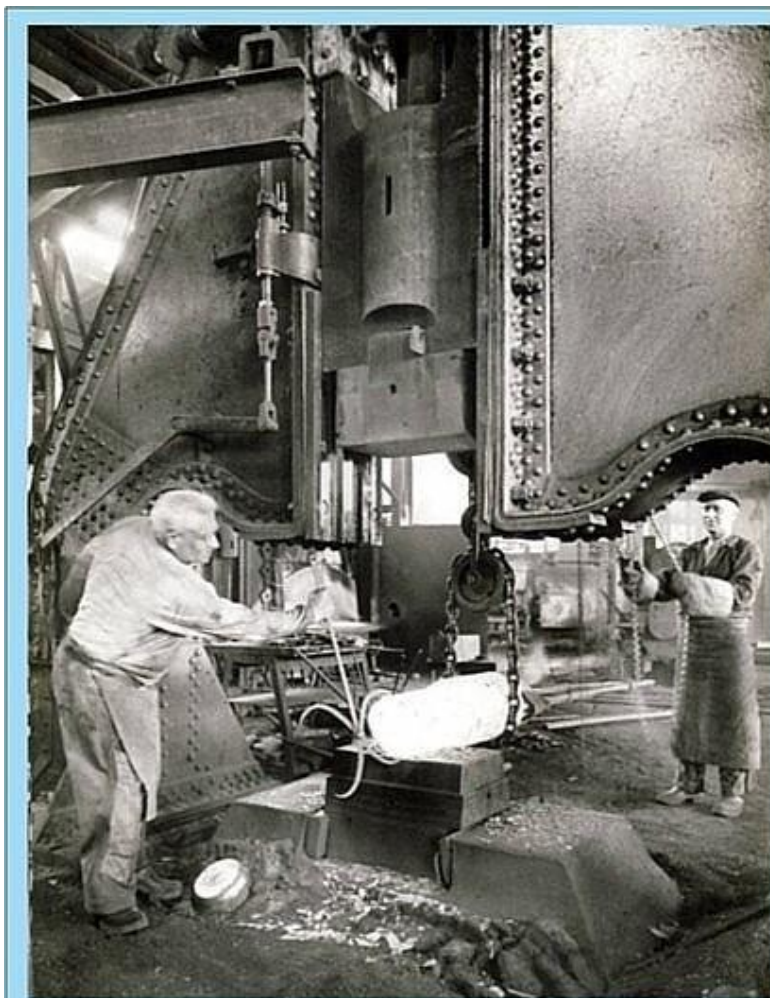

# Albumet 103: Gamla smedjan

Ca 1940

Interiör från gamla smedjan.

Bildtexten lyder:

*"Yrkesskickligheten hos  
Vulcani gamla trotjänare är  
ofta högst imponerande."*

(Vulcanus - Wikipedia

Vulcanus var eldens och  
smideskonstens gud i romersk  
mytologi, son till Jupiter och  
Juno.)

Ca 1940

Interiör från gamla smedjan. Bildtexten lyder:  
"Yrkesskickligheten hos Vulcani gamla trotjänare är ofta högst  
imponerande."

(Vuleanus – Wikipedia

Vulcanus var eldens och smideskonstens gud i romersk mytologi,  
son till Jupiter och Juno.)