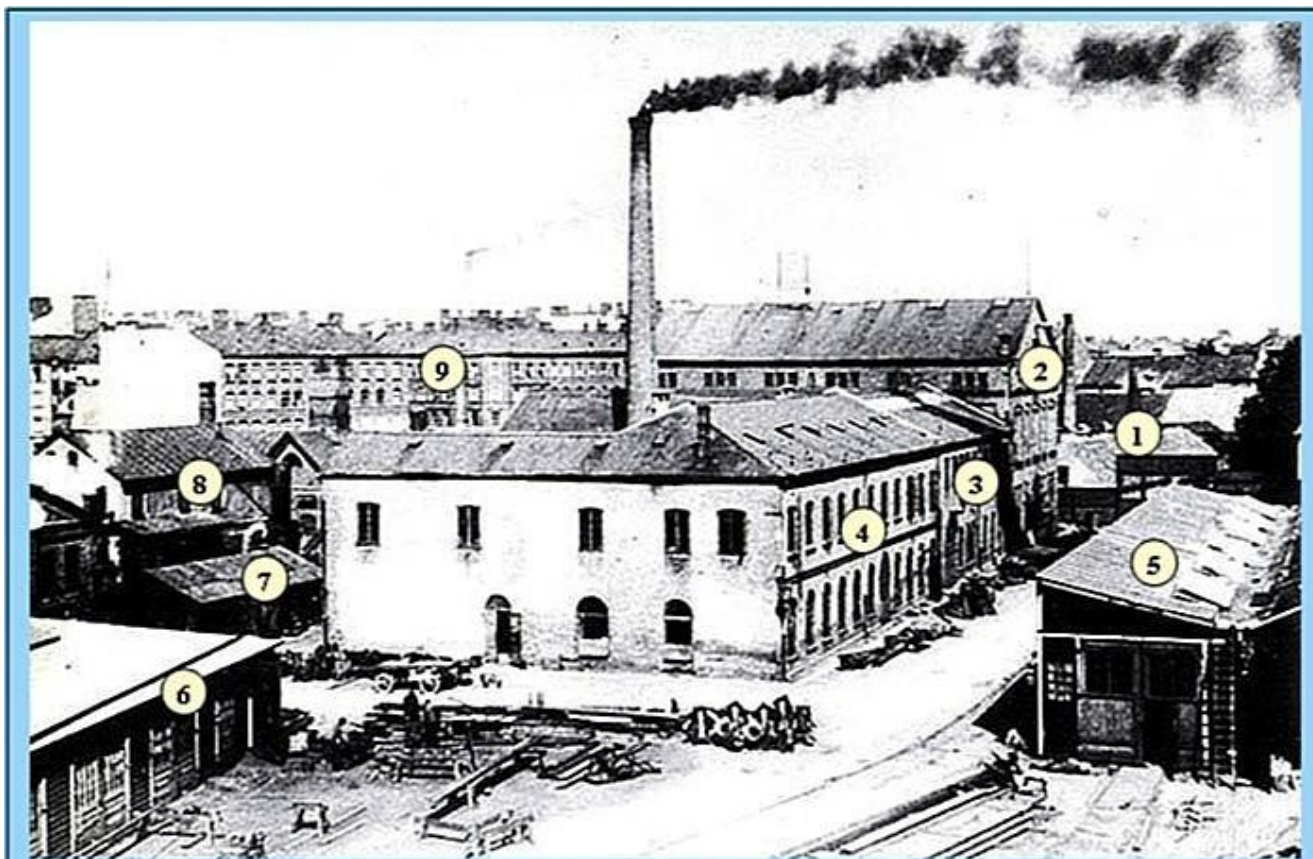

# Albumet 44: Södra Verkstaden

## Södra Verkstaden ca 1900 – Vid Davidhallstorg

1. Huvudport mot Kärleksgatan (tidigare Kärleksgränd)
2. Maskinverkstad (Byggd 1872 – borttagen 1913)
3. Maskinverkstad (Byggd 1876 – borttagen 1913)
4. Magasin och Maskinverkstad (Byggd 1876 – borttagen 1913)