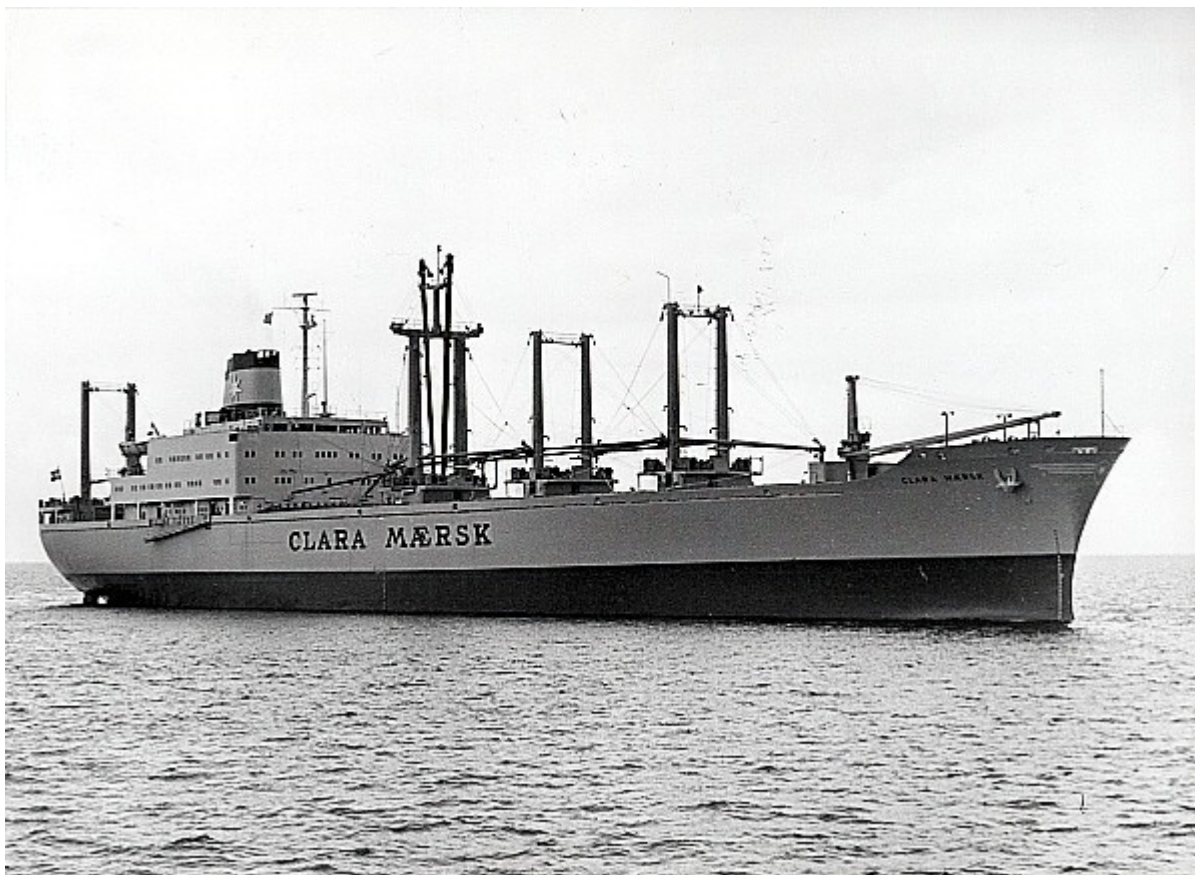

Lastfartyget M/S Clara Maersk (nr 507, 1968)

Fler bilder, från bildarkivet Kockums Mekaniska Verkstads AB:

1. [Clara Maersk på stapelbädd 8](#), färdig för sjösättning
2. [Aktern på Clara Maersk vid utrustningskajen](#)
3. [Clara Maersk till havs](#), från sidan

Snabba fakta

- Nr: 507
- Art: m.s
- Namn: Clara Maersk
- Typ: Lastfartyg
- Dw ton/Depl ton: 13940 dw
- Kölsträckt Start Docka: 3.11 1967
- Sjösatt Utdockad 19.12 1967

- Levererad 28.5 1968
- Fart Knop 23,1
- Effekt Hk/MW 18900
- Beställare: A.P. Möller, Köpenhamn