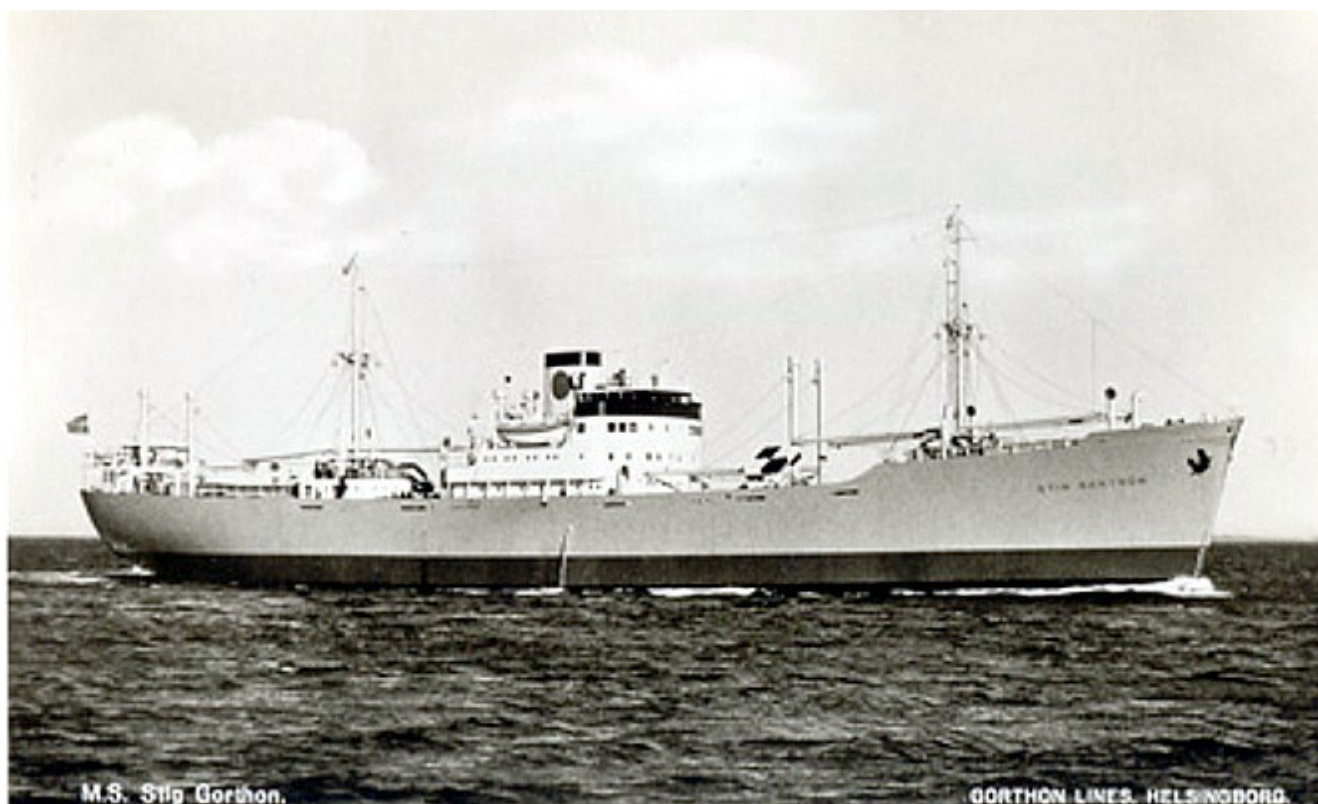

Lastfartyget M/S Stig Gorthon (nr 271, 1945)

M.S. Stig Gorthon. Gorthon Lines. Helsingborg.

Snabba fakta

- Nr: 271
- Art: m.s
- Namn: Stig Gorthon
- Typ: Lastfart
- Dw ton/Depl ton: 5940 dw
- Kölsträckt Start Docka: 15.8 1944
- Sjösatt Utdockad 17.1 1945
- Levererad 27.11 1945
- Fart Knop 15 1/2
- Beställare: Rederi AB Activ, Hälsingborg