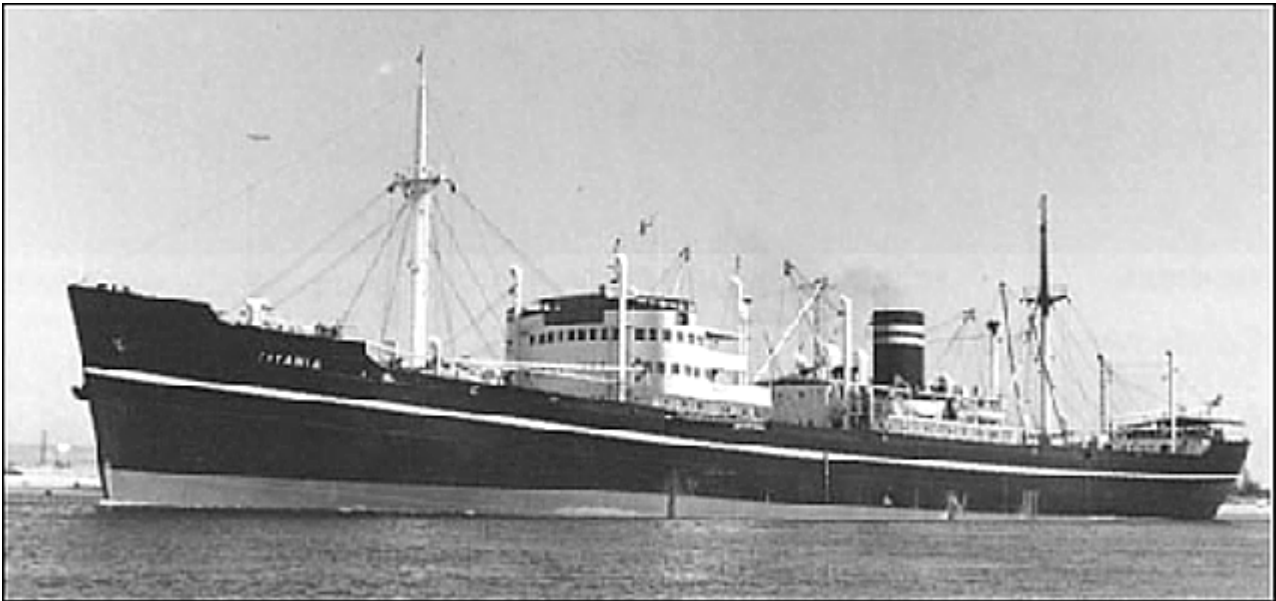

Lastfartyget M/S Titania (nr 198, 1937)

Snabba fakta

- Nr: 198
- Art: m.s
- Namn: Titania
- Typ: Lastfart
- Dw ton/Depl ton: 10090 dw
- Kölsträckt Start Docka: 1.9 1936
- Sjösatt Utdockad 11.2 1927
- Levererad 4.5 1937
- Fart Knop 18
- Effekt Hk/MW 8900
- Beställare: Wilhelm Wilhelmsen, Oslo