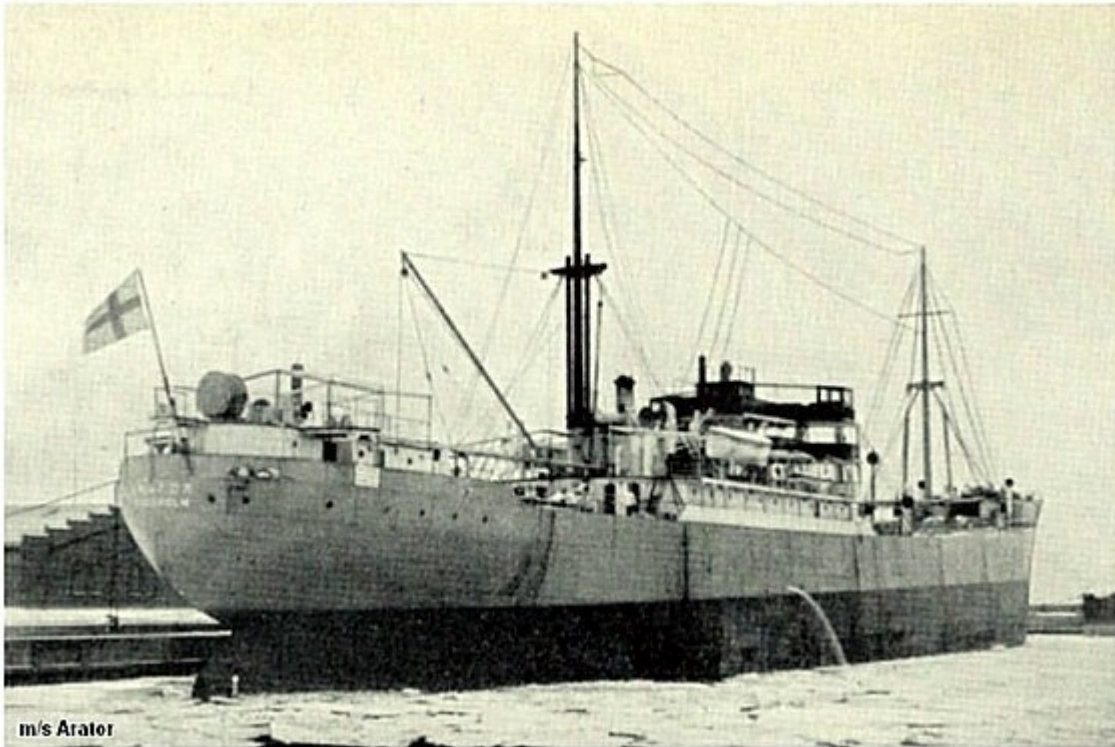

Lastfartyget S/S Arator (nr 140, 1921)

Snabba fakta

- Nr: 140
- Art: s.s
- Namn: Arator
- Typ: Lastfart
- Dw ton/Depl ton: 7535 dw
- Levererad 1921
- Fart Knop 10
- Effekt Hk/MW 2100
- Beställare: Sv. Lantmännens Rederi AB, Stockholm