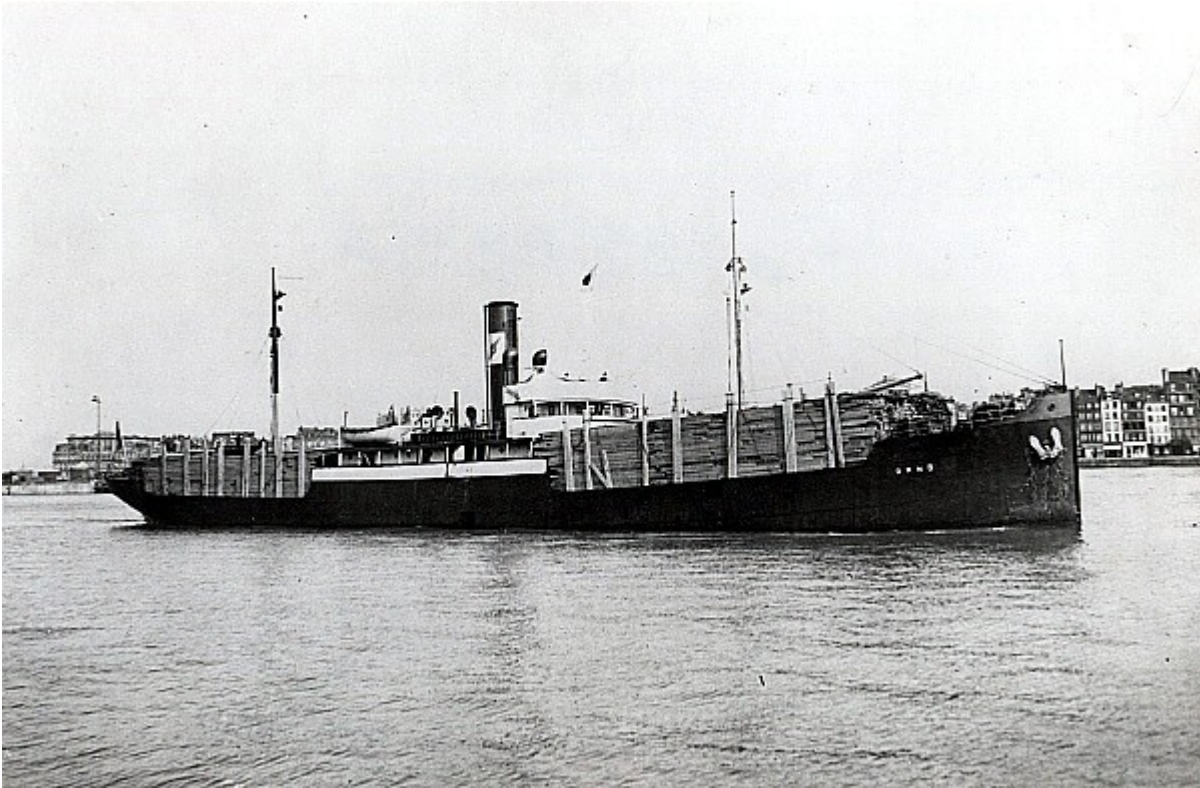

Lastfartyget S/S Ornö (nr 142, 1924)

Snabba fakta

- Nr: 142
- Art: s.s
- Namn: Ornö
- Typ: Lastfart
- Dw ton/Depl ton: 2535 dw
- Levererad 1924
- Beställare: Rederi AB Rex, Stockholm