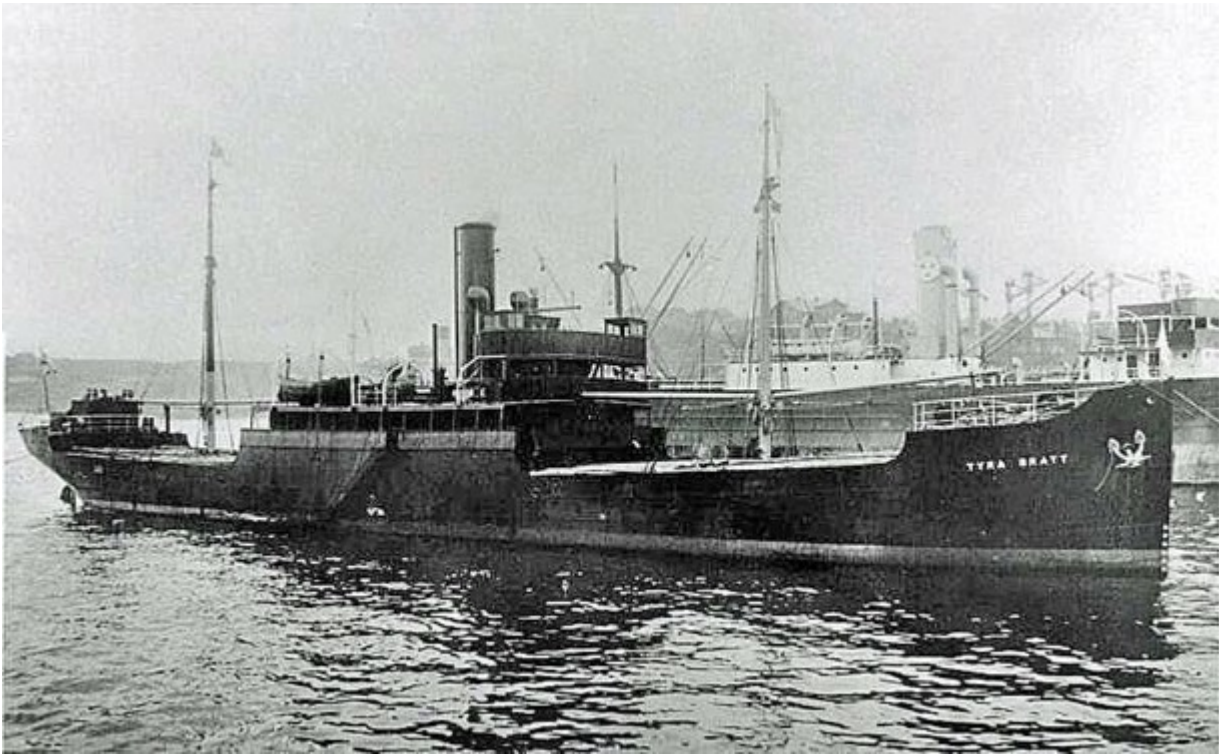

# Lastfartyget S/S Tyra Bratt (nr 136, 1923)

## Snabba fakta

- Nr: 136
- Art: s.s
- Namn: Tyra Bratt
- Typ: Lastfart
- Dw ton/Depl ton: 2220 dw
- Levererad 1923
- Effekt Hk/MW 730
- Beställare: Adolf Bratt & CO, Göteborg