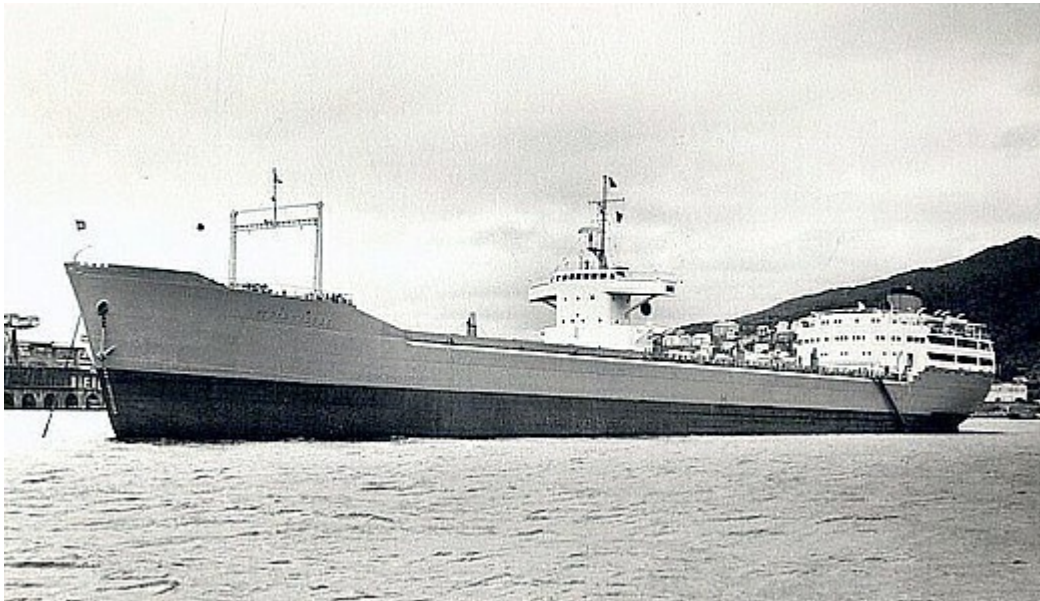

Malmtankfartyget M/T Vistasvagge (nr 392, 1955)

Snabba fakta

- Nr: 392
- Art: m.t
- Namn: Vistasvagge
- Typ: Malmtank
- Dw ton/Depl ton: 21600 dw
- Kölsträckt Start Docka: 28.4 1954
- Sjösatt Utdockad 8.12 1954
- Levererad 10.3 1955
- Fart Knop 14 1/2
- Effekt Hk/MW 7200
- Beställare: Trafik AB Grängesberg-Oxelösund