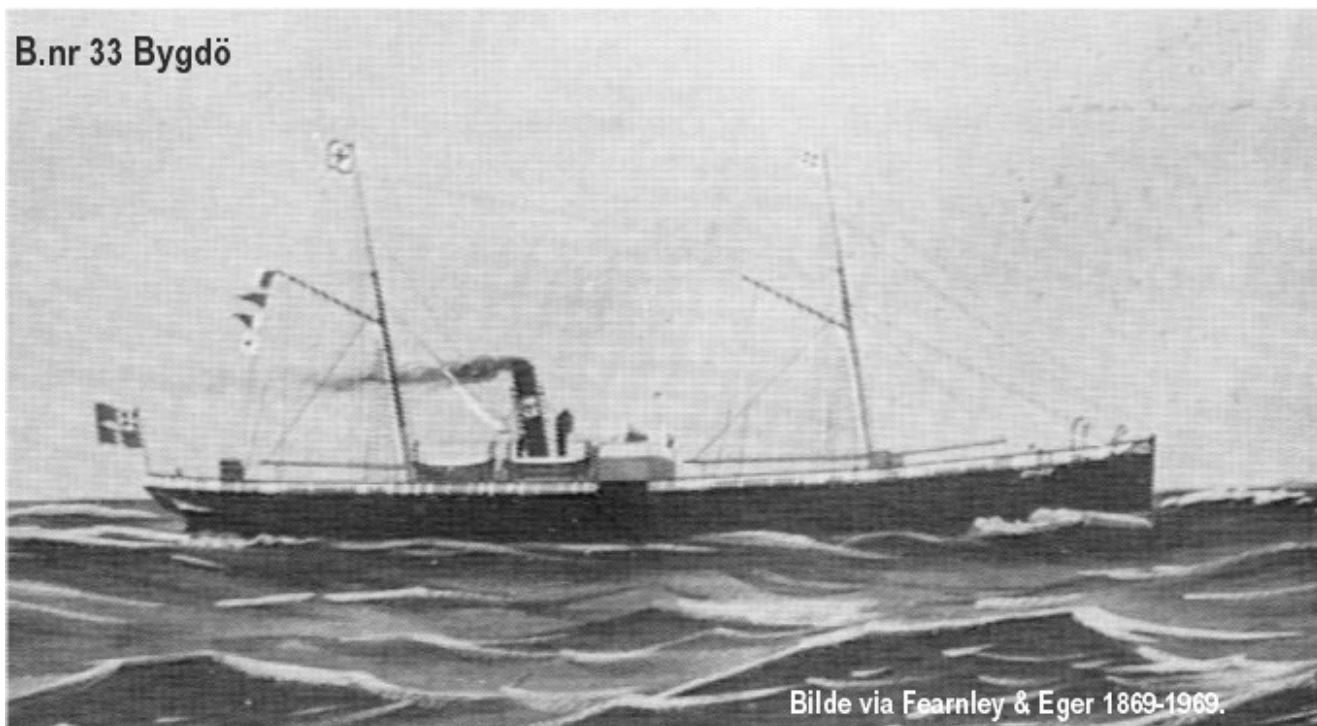

Lastfartyget S/S Bygdö (nr 33, 1882)

Bilde via Fearnley & Eger 1869-1969.

Snabba fakta

- Nr: 33
- Art: s.s
- Namn: Bygdö
- Typ: Lastfart
- Dw ton/Depl ton: 1095 dw
- Levererad 1882
- Effekt Hk/MW 100
- Beställare: Kristiania D/S, Kristiania