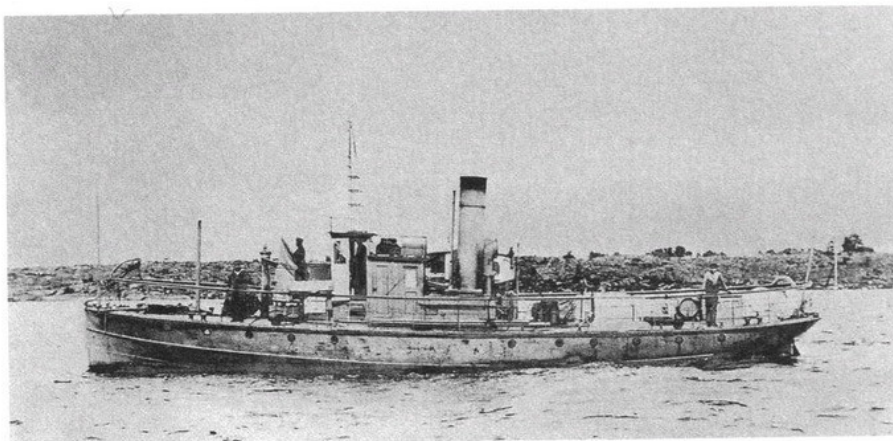

Kabelutläggningsbåten Läggt ut (nr 46, 1885)

Minkabelbåten Läggt ut.

TILL VÄNSTER:
Minkabelbåten *Läggt ut*
KA 2 bildarkiv

Snabba fakta

- Nr: 46
- Namn: Läggt ut
- Typ: Kabelutläggning
- Dw ton/Depl ton: 53 depl
- Levererad 1885
- Effekt Hk/MW 130
- Beställare: Svenska Marinen