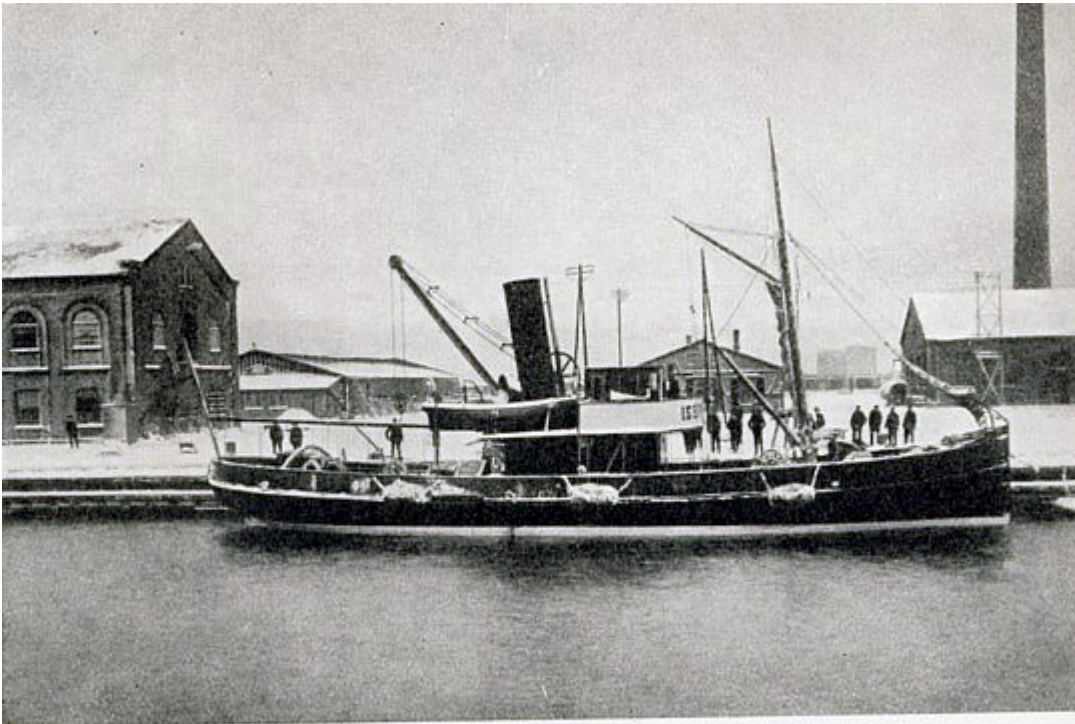

Isbrytaren S/S Isbrytaren (nr 87, 1903)

Fig. 41. Vinterbild 1903. Isbrytaren till Norrköping, byggn. nr 87, klar till leverans.

Vinterbild 1903. Isbrytaren Norrköping, byggnation nr 87, klar till leverans.

Snabba fakta

- Nr: 87
- Art: s.s
- Namn: Isbrytaren
- Typ: Isbrytare
- Dw ton/Depl ton: 190 depl
- Levererad 1903
- Effekt Hk/MW 350
- Beställare: Norrköpings Hamnstyrelse