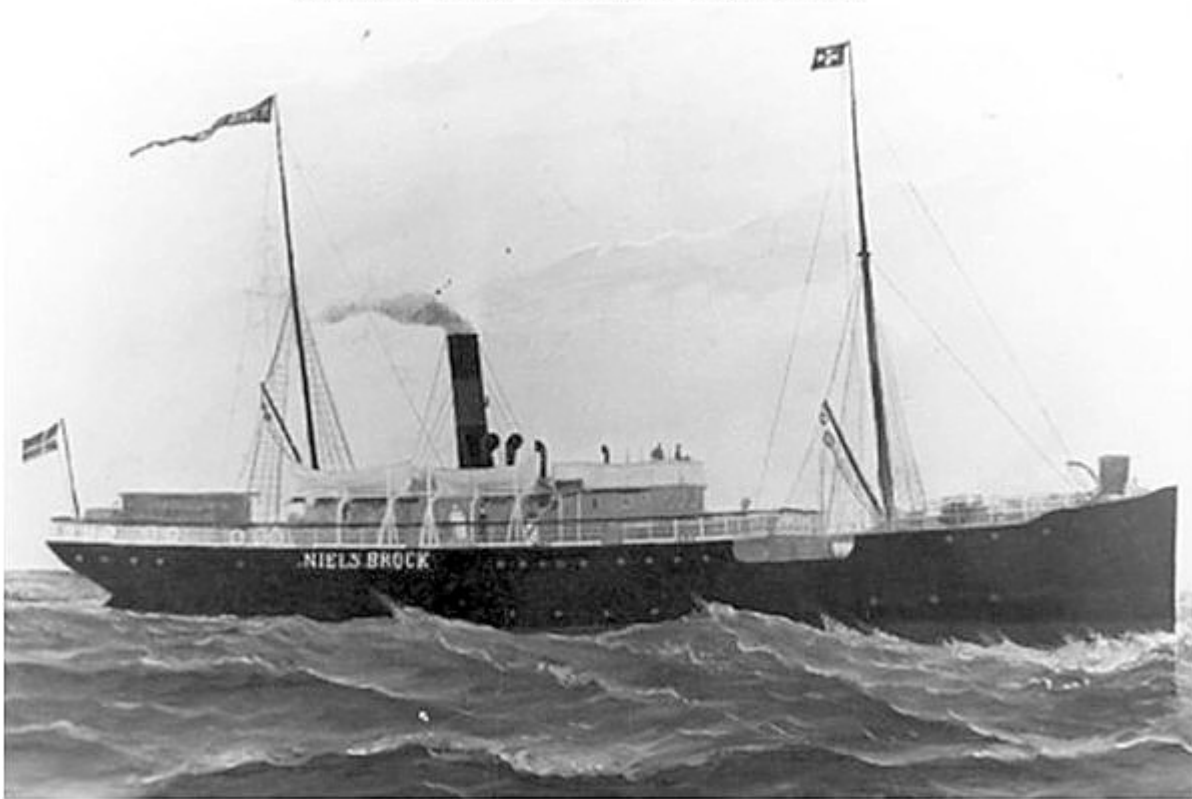

Passagerarfartyget S/S Niels Brock (nr 29, 1882)

B.Nr 29 Niels Brock

Snabba fakta

- Nr: 29
- Art: s.s
- Namn: Niels Brock
- Typ: Pass.fart
- Dw ton/Depl ton: 695 depl
- Levererad 1882
- Effekt Hk/MW 100
- Beställare: Det Forenede D/S, Köbenhavn