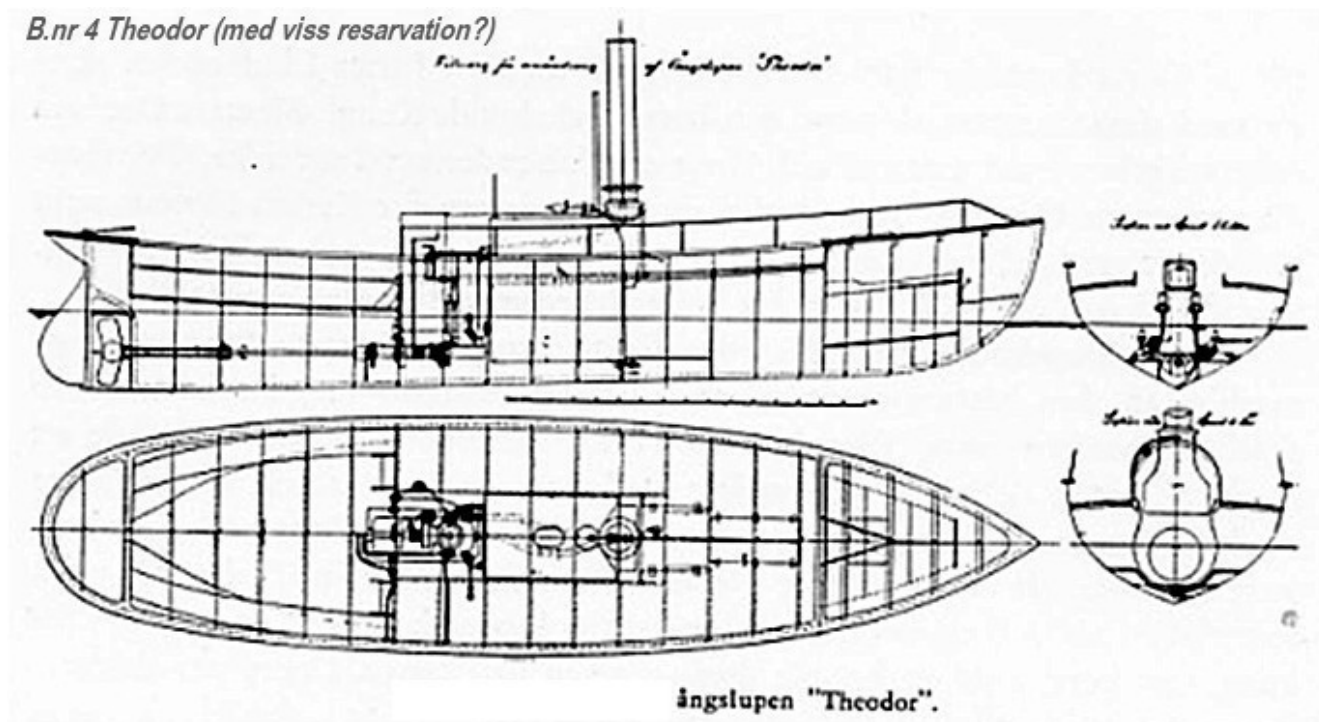

Slupen S/S Theodor (nr 4, 1874)

Snabba fakta

- Nr: 4
- Art: s.s
- Namn: Theodor
- Typ: Slup
- Dw ton/Depl ton: 17 depl
- Levererad 1874
- Effekt Hk/MW 10
- Beställare: Leuhusen & Schager, Stockholm