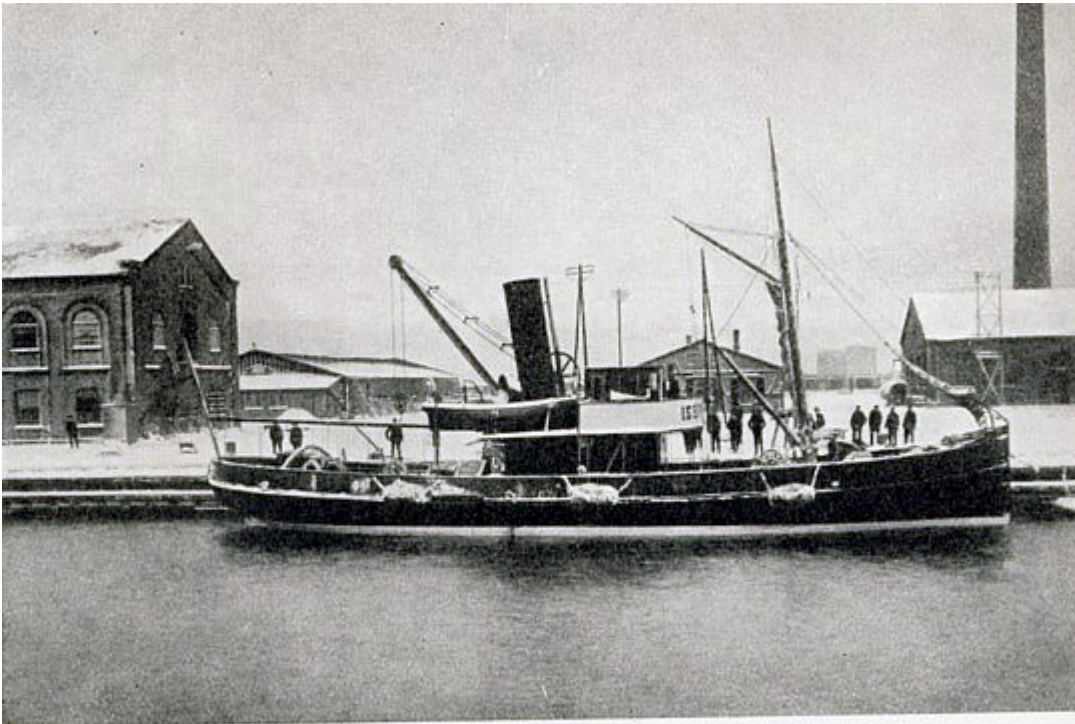

# Isbrytaren S/S Isbrytaren (nr 87, 1903)

Fig. 41. Vinterbild 1903. Isbrytaren till Norrköping, byggn. nr 87, klar till leverans.

Vinterbild 1903. Isbrytaren Norrköping, byggnation nr 87, klar till leverans.

## Snabba fakta

- Nr: 87
- Art: s.s
- Namn: Isbrytaren
- Typ: Isbrytare
- Dw ton/Depl ton: 190 depl
- Levererad 1903
- Effekt Hk/MW 350
- Beställare: Norrköpings Hamnstyrelse