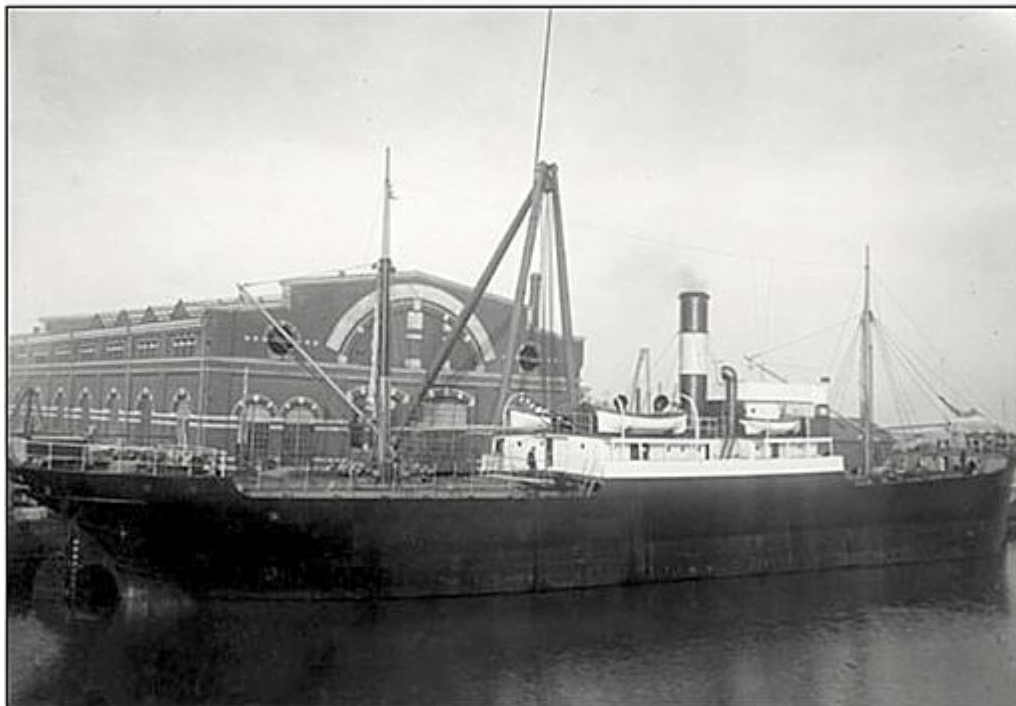

Lastfartyget S/S Nautic (nr 117, 1914)

B.nr 117 Nautic - obs! gamla mastkranen bakom.

B.nr 117 Nautic – obs! gamla mastkranen bakom.

Snabba fakta

- Nr: 117
- Art: s.s
- Namn: Nautic
- Typ: Lastfart
- Dw ton/Depl ton: 2195 dw
- Levererad 1914
- Effekt Hk/MW 720
- Beställare: Rederi AB Neptunus, Hälsingborg