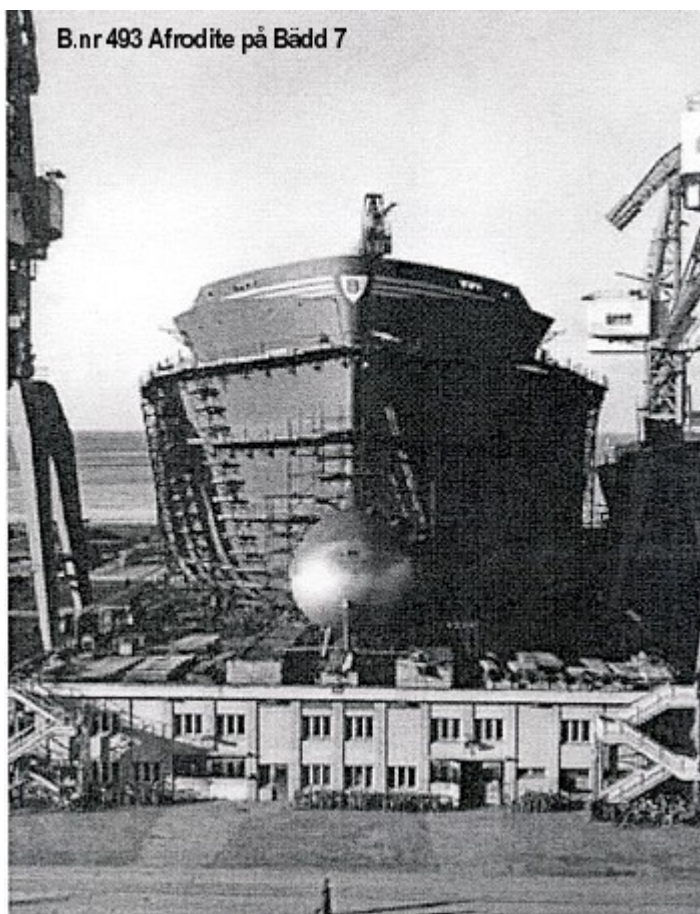

Tankfartyget M/T Afrodite (nr 493, 1967)

B.nr 493 Afrodite på Bädd 7.

Samma bild i bättre upplösning:

- [Afrodite på bädd 7](#)

Fler bilder, från bildarkivet Kockums Mekaniska Verkstads AB:

1. [Tankfartyget Afrodite till havs](#)
2. [Troligen tankfartyget Afrodite på stapelbädd 8](#)
3. [Dieselmotorn till lastoljepump i tankfartyget Afrodite](#)
4. [Huvudmaskinen till M/T Afrodite provkörs i montageverkstaden](#)

Snabba fakta

- Nr: 493
- Art: m.t
- Namn: Afrodite
- Typ: Tankfartyg
- Dw ton/Depl ton: 96875 dw
- Kölsträckt Start Docka: 1.7 1966
- Sjösatt Utdockad 10.11 1966
- Levererad 31.3 1967
- Fart Knop 16,6
- Effekt Hk/MW 23000
- Beställare: J. Bang, A/S Athene, Kristiansand