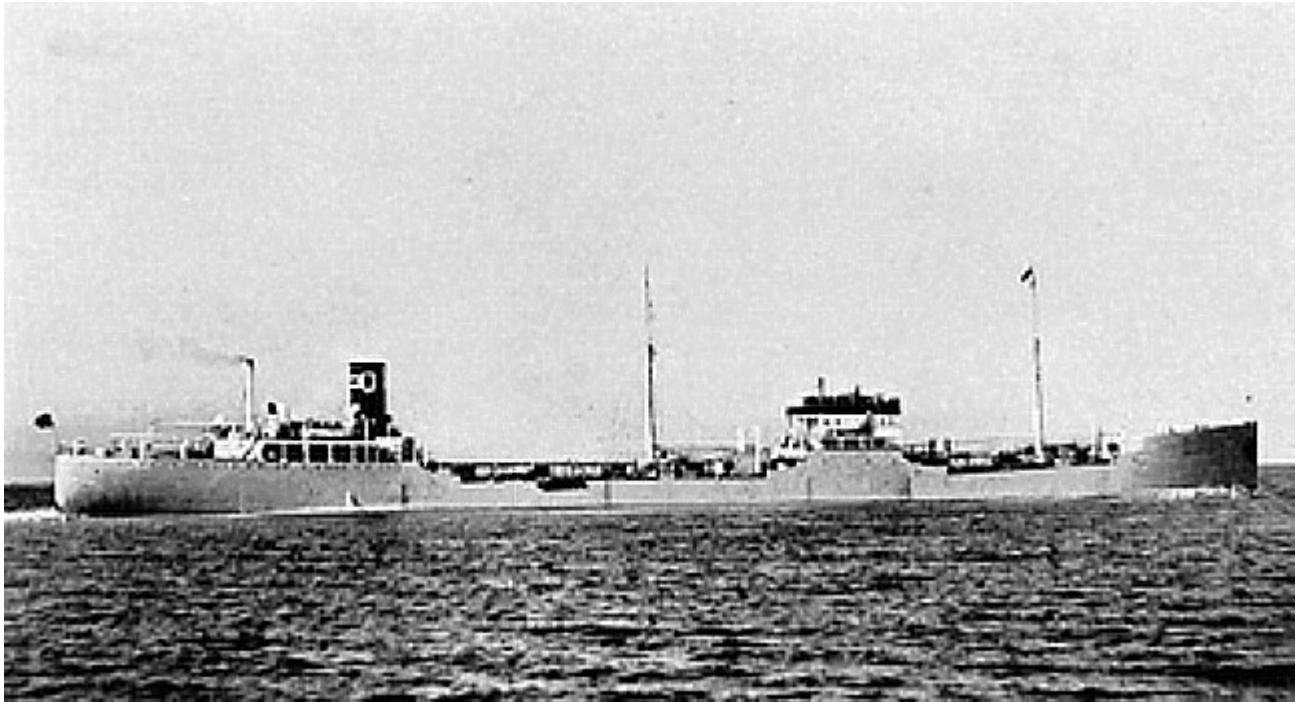

# Tankfartyget M/T Falkefjell (nr 168, 1931)

## Snabba fakta

- Nr: 168
- Art: m.t
- Namn: Falkefjell
- Typ: Tankfartyg
- Dw ton/Depl ton: 12415 dw
- Kölsträckt Start Docka: 24.7 1930
- Sjösatt Utdockad 31.1 1931
- Levererad 1.4 1931
- Beställare: Olsen & Ugelstad, Oslo