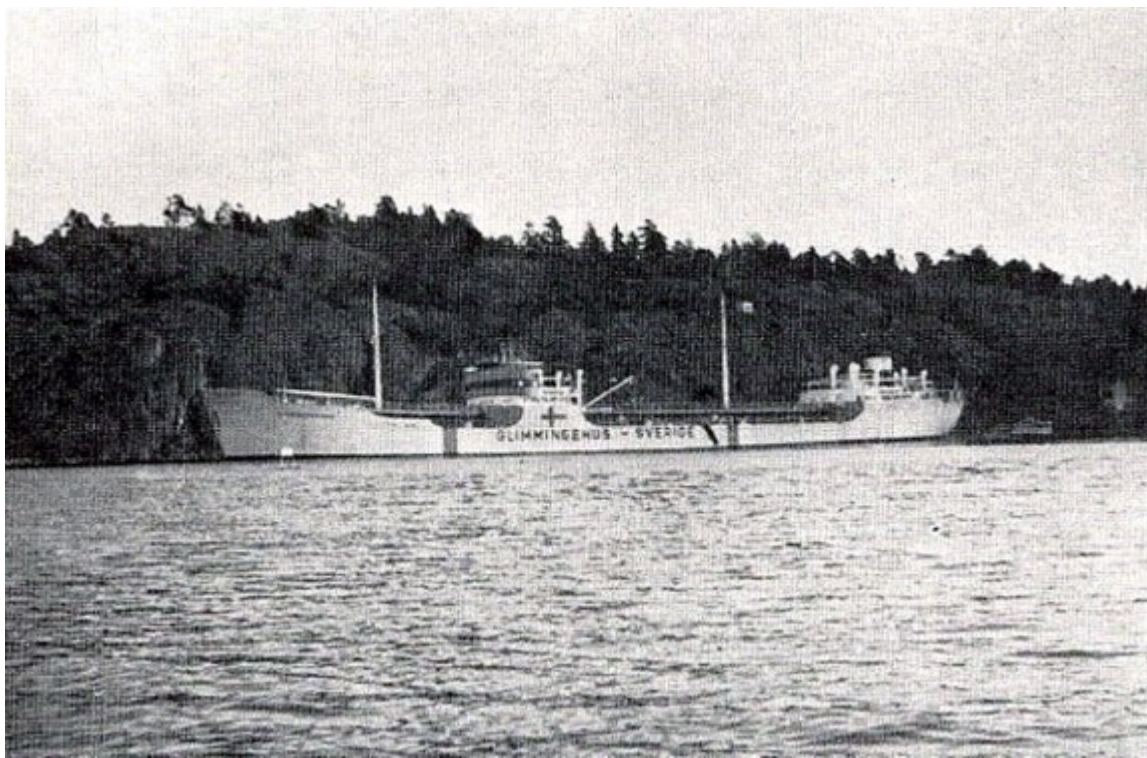

# Tankfartyget M/T Glimmingehus (nr 248, 1943)

B.nr 248 Glimmingehus

# Snabba fakta

- Nr: 248
- Art: m.t
- Namn: Glimmingehus
- Typ: Tankfartyg
- Dw ton/Depl ton: 13375 dw
- Kölsträckt Start Docka: 20.5 1942
- Sjösatt Utdockad 14.1 1943
- Levererad 11.5 1943
- Fart Knop 14 Effekt Hk/MW 4500
- Beställare: Trelleborgs Ångfartygs Nya AB, Trelleborg