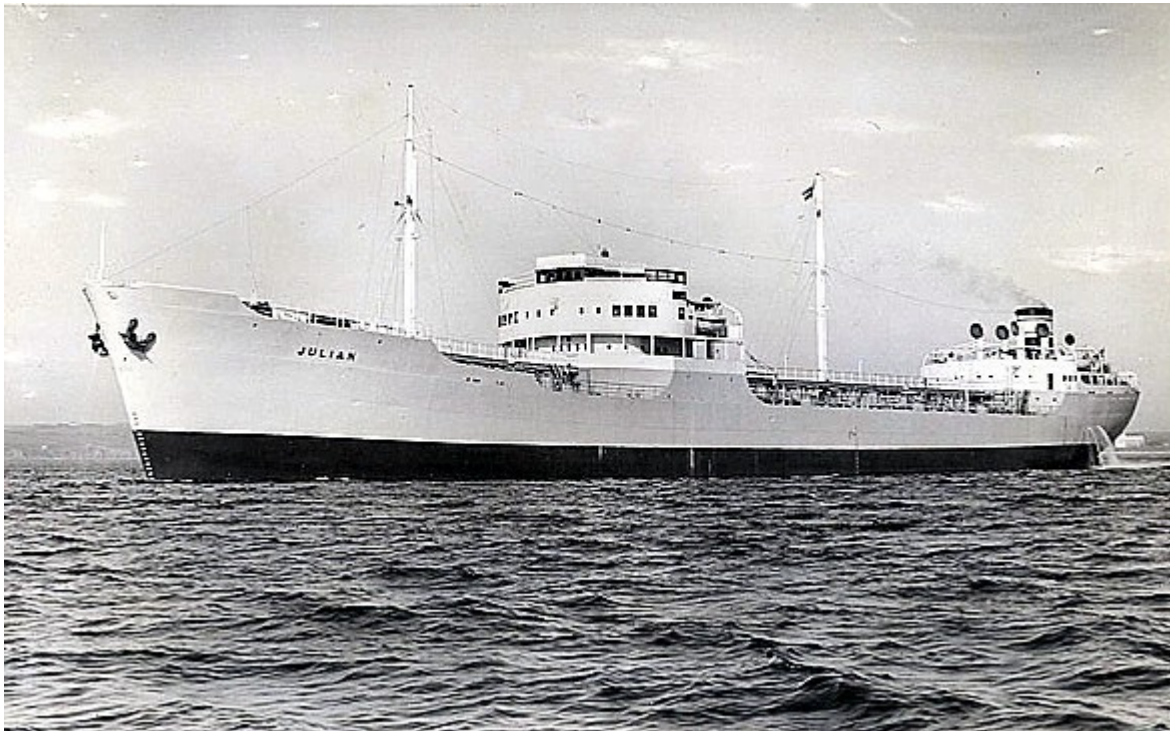

# Tankfartyget M/T Julian (nr 224, 1943)

## Snabba fakta

- Nr: 224
- Art: m.t
- Namn: Julian
- Typ: Tankfartyg
- Dw ton/Depl ton: 13490 dw
- Kölsträckt Start Docka: 19.1 1942
- Sjösatt Utdockad 3.12 1942
- Levererad (12.7 1943)
- Fart Knop 14
- Effekt Hk/MW 4500
- Beställare: H. Reksten, Fjösanger