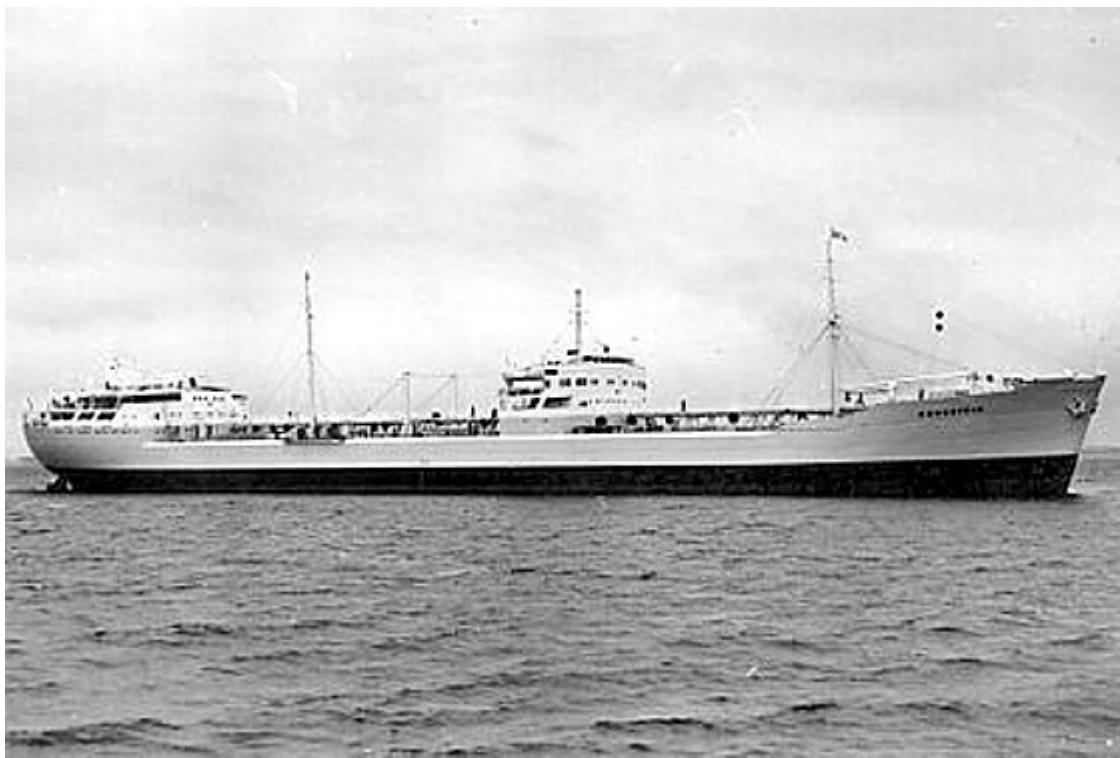

Tankfartyget M/T Kongstein (nr 378, 1955)

Snabba fakta

- Nr: 378
- Art: m.t
- Namn: Kongstein
- Typ: Tankfartyg
- Dw ton/Depl ton: 24420 dw
- Kölsträckt Start Docka: 9.7 1954
- Sjösatt Utdockad 29.3 1955
- Levererad 22.6 1955
- Fart Knop 14 3/4
- Beställare: Rederi A/S Solvang, Stavanger