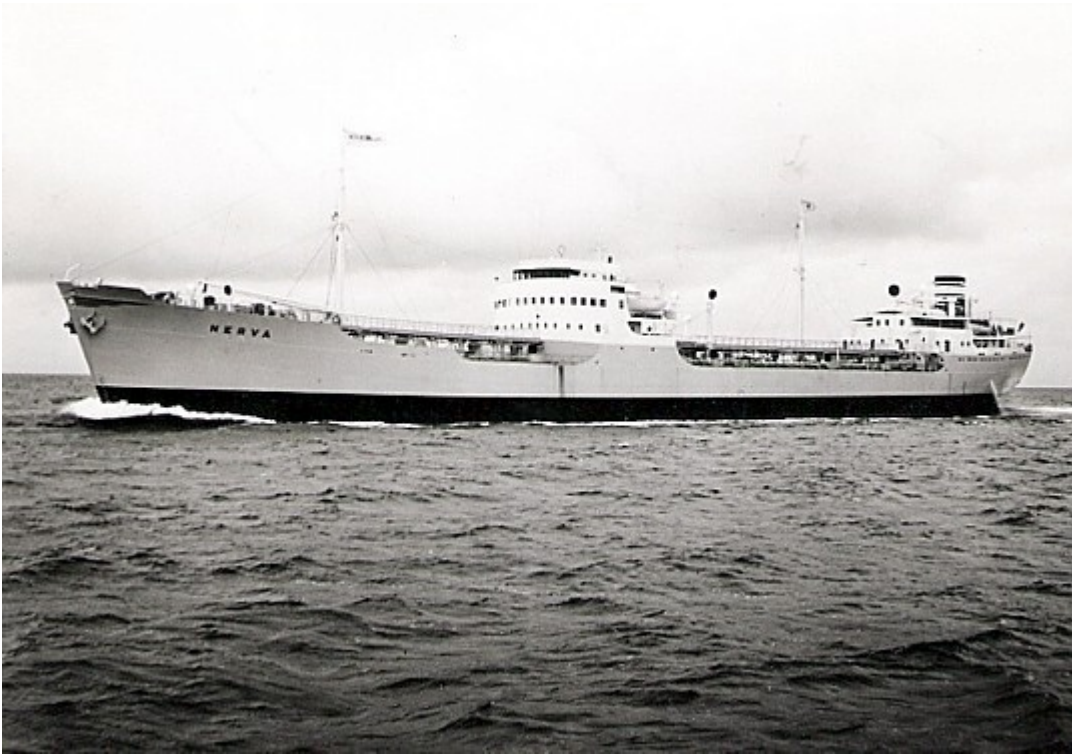

# Tankfartyget M/T Nerva (nr 326, 1950)

## Snabba fakta

- Nr: 326
- Art: m.t
- Namn: Nerva
- Typ: Tankfartyg
- Dw ton/Depl ton: 16070 dw
- Kölsträckt Start Docka: 19.1 1950
- Sjösatt Utdockad 9.6 1950
- Levererad 26.9 1950
- Fart Knop 14 1/2
- Effekt Hk/MW 5500
- Beställare: H. Reksten, Bergen