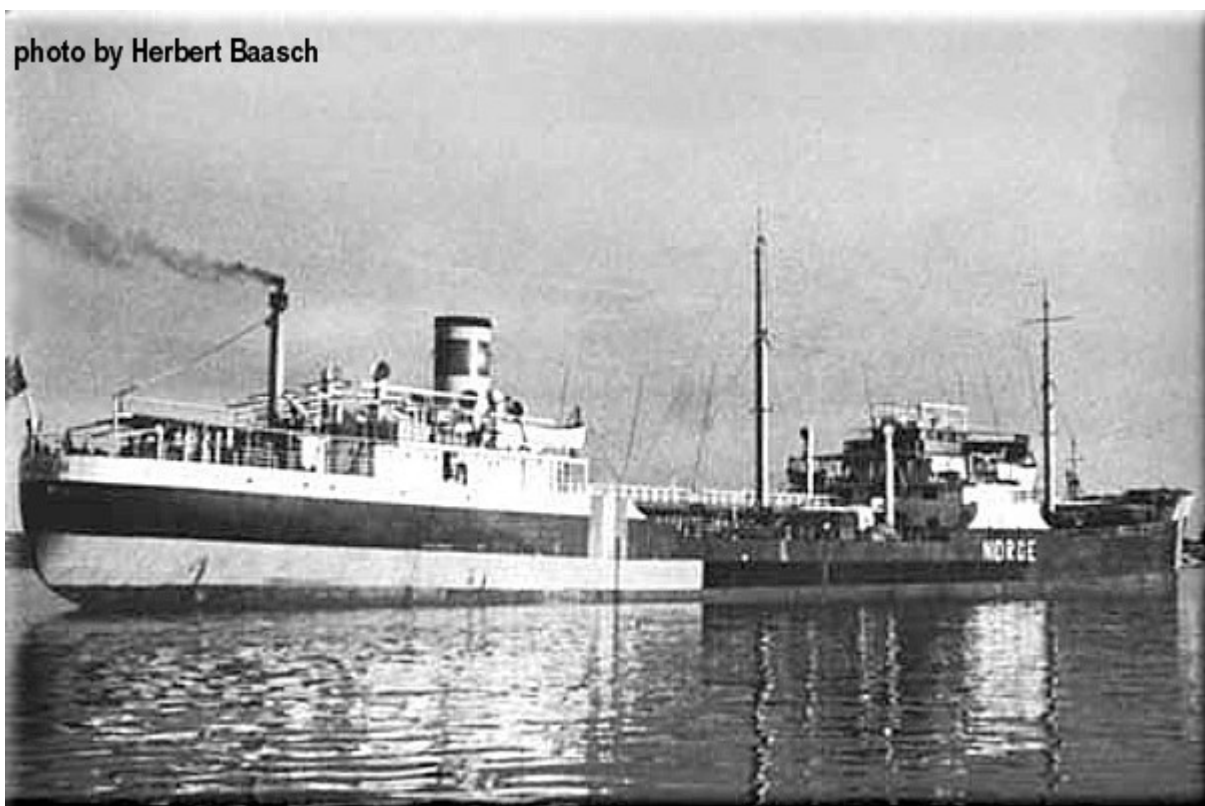

Tankfartyget M/T Orion (nr 184, 1935)

Photo by Herbert Baasch

Snabba fakta

- Nr: 184
- Art: m.t
- Namn: Orion
- Typ: Tankfartyg
- Dw ton/Depl ton: 12500 dw
- Kölsträckt Start Docka: 31.1 1935
- Sjösatt Utdockad 17.8 1935
- Levererad 27.12 1935
- Fart Knop 11 1/2
- Effekt Hk/MW 3450
- Beställare: S.H. Smith Sørensen, Arendal