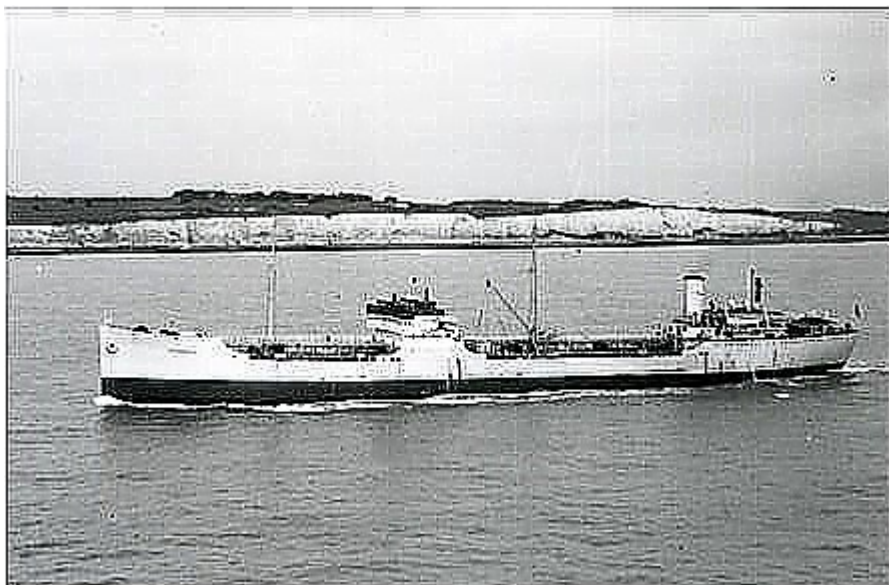

Tankfartyget M/T Procyon (nr 171, 1933)

En bild till: [M/T Procyon](#)

Snabba fakta

- Nr: 171
- Art: m.t
- Namn: Procyon
- Typ: Tankfartyg
- Dw ton/Depl ton: 13825 dw
- Kölsträckt Start Docka: 23.4 1931
- Sjösatt Utdockad 14.11 1931
- Levererad 31.3 1933
- Fart Knop 13
- Effekt Hk/MW 4400
- Beställare: Trelleborgs Ångfartygs Nya AB, Trelleborg