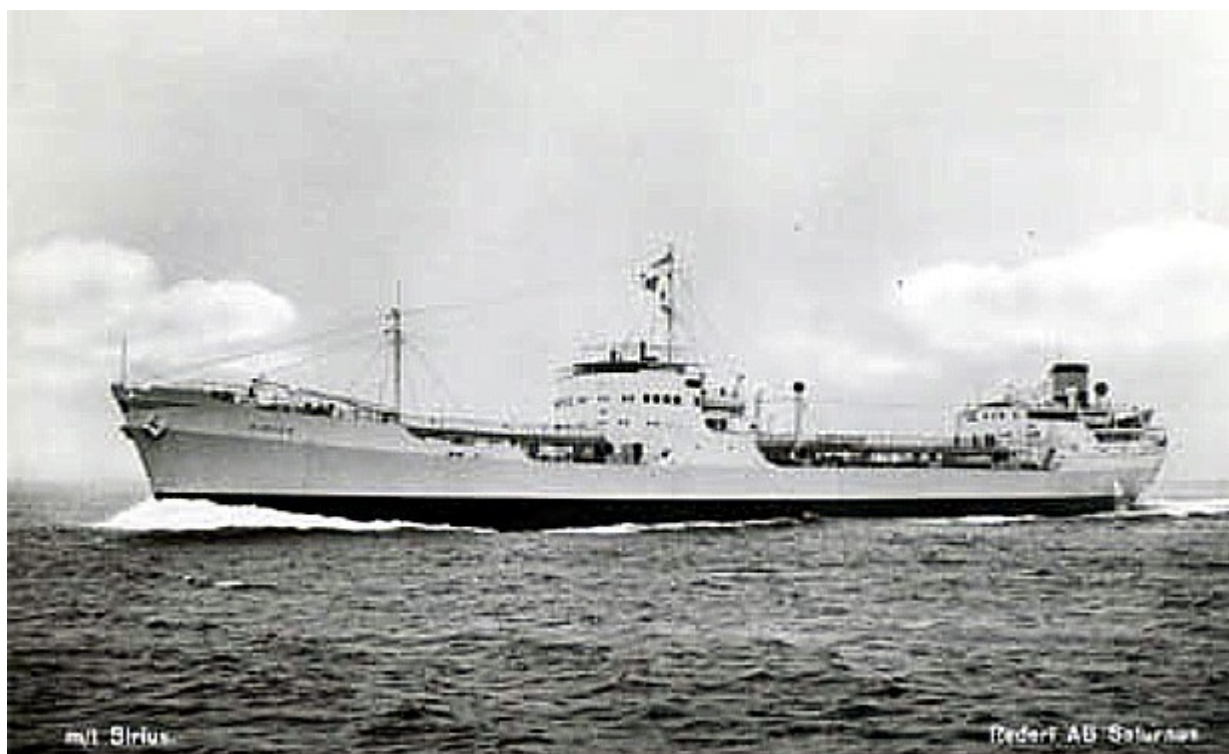

Tankfartyget M/T Sirius (nr 336, 1951)

M/S Sirius. Rederi AB Saturnus.

Snabba fakta

- Nr: 336
- Art: m.t
- Namn: Sirius
- Typ: Tankfartyg
- Dw ton/Depl ton: 16210 dw
- Kölsträckt Start Docka: 5.4 1951
- Sjösatt Utdockad 10.10 1951
- Levererad 20.12 1951
- Fart Knop 15
- Effekt Hk/MW 6000
- Beställare: Rederi AB Saturnus, Stockholm