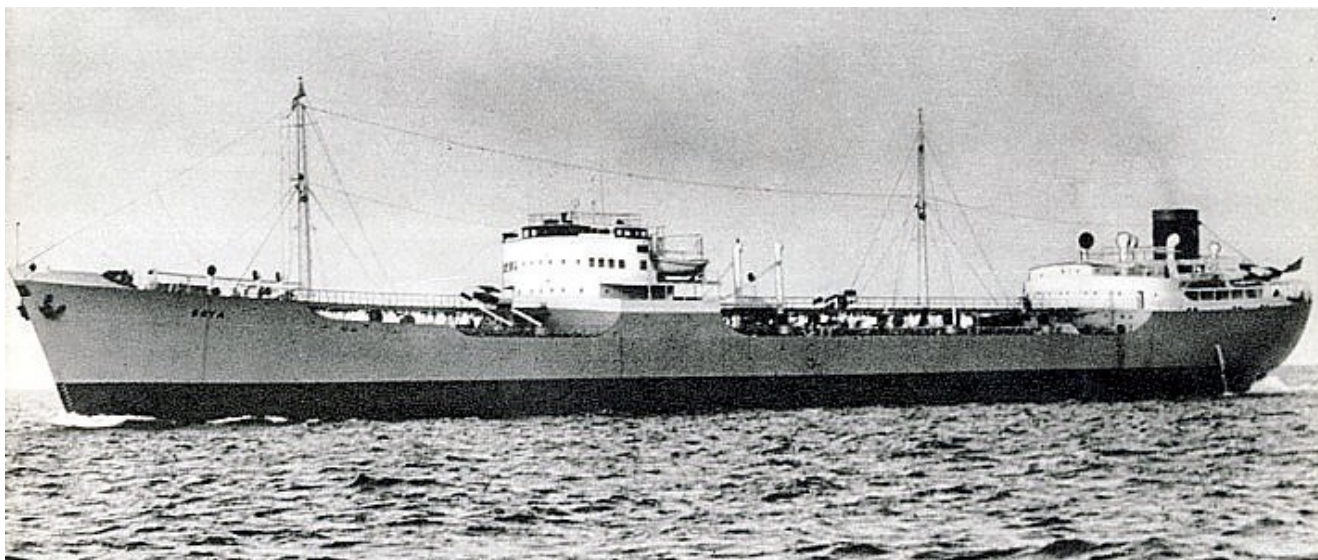

# Tankfartyget M/T Soya (nr 264, 1944)

## Snabba fakta

- Nr: 264
- Art: m.t
- Namn: Soya
- Typ: Tankfartyg
- Dw ton/Depl ton: 16225 dw
- Kölsträckt Start Docka: 24.1 1944
- Sjösatt Utdockad 12.8 1944
- Levererad 10.11 1944
- Beställare: Rederi AB Soya, Stockholm