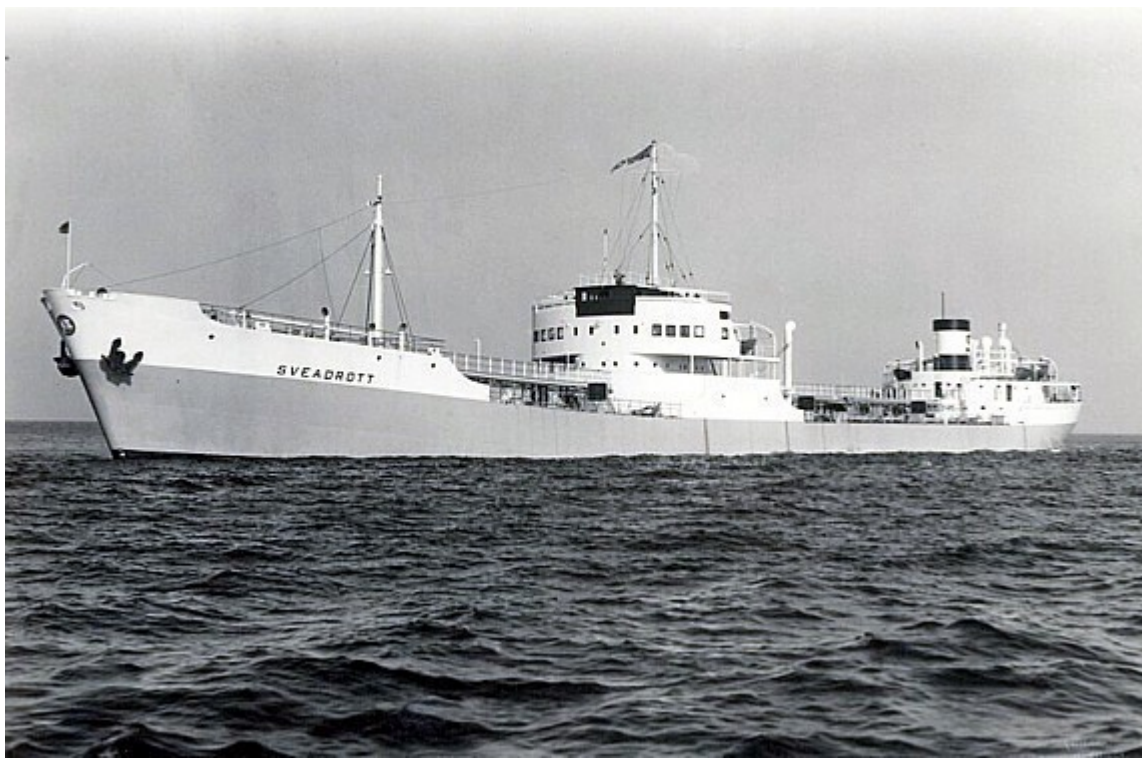

# Tankfartyget M/T Sveadrott (nr 203, 1938)

## Snabba fakta

- Nr: 203
- Art: m.t
- Namn: Sveadrott
- Typ: Tankfartyg
- Dw ton/Depl ton: 15310 dw
- Kölsträckt Start Docka: 21.12 1937
- Sjösatt Utdockad 11.7 1938
- Levererad 29.9 1938
- Fart Knop 14
- Effekt Hk/MW 5500
- Beställare: Stockholms Rederi AB Svea