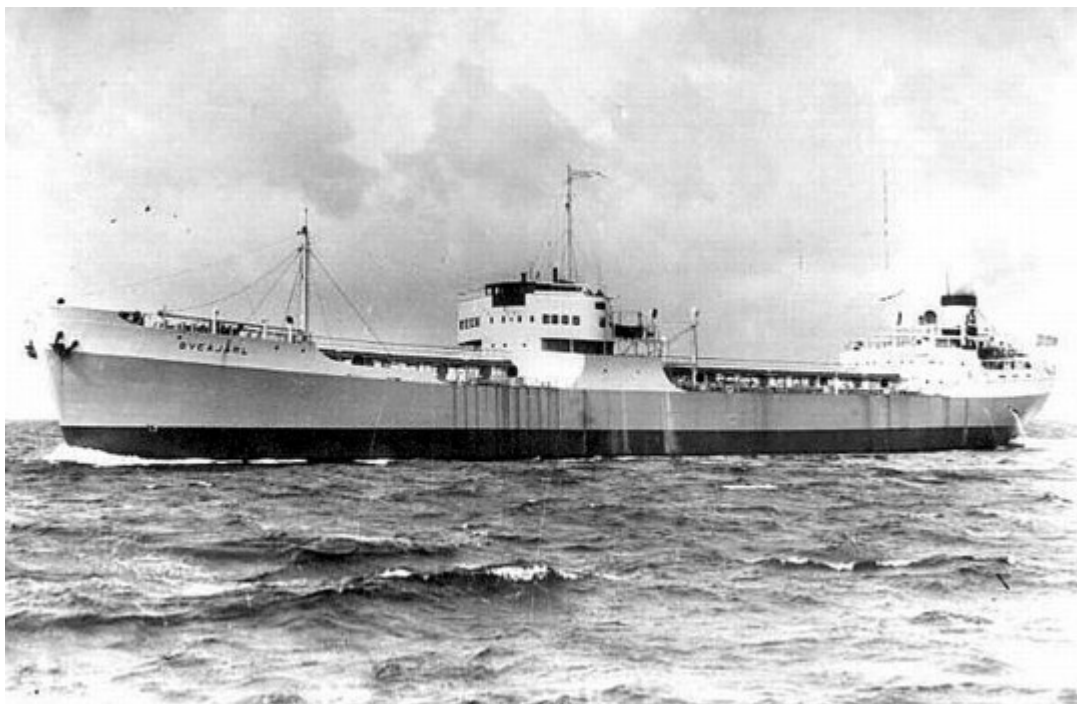

# Tankfartyget M/T Sveajarl (nr 242, 1941)

## Snabba fakta

- Nr: 242
- Art: m.t
- Namn: Sveajarl
- Typ: Tankfartyg
- Dw ton/Depl ton: 16450 dw
- Kölsträckt Start Docka: 6.9 1940
- Sjösatt Utdockad 21.4 1941
- Levererad 11.8 1941
- Fart Knop 14 1/2
- Effekt Hk/MW 6000
- Beställare: Stockholms Rederi AB Svea