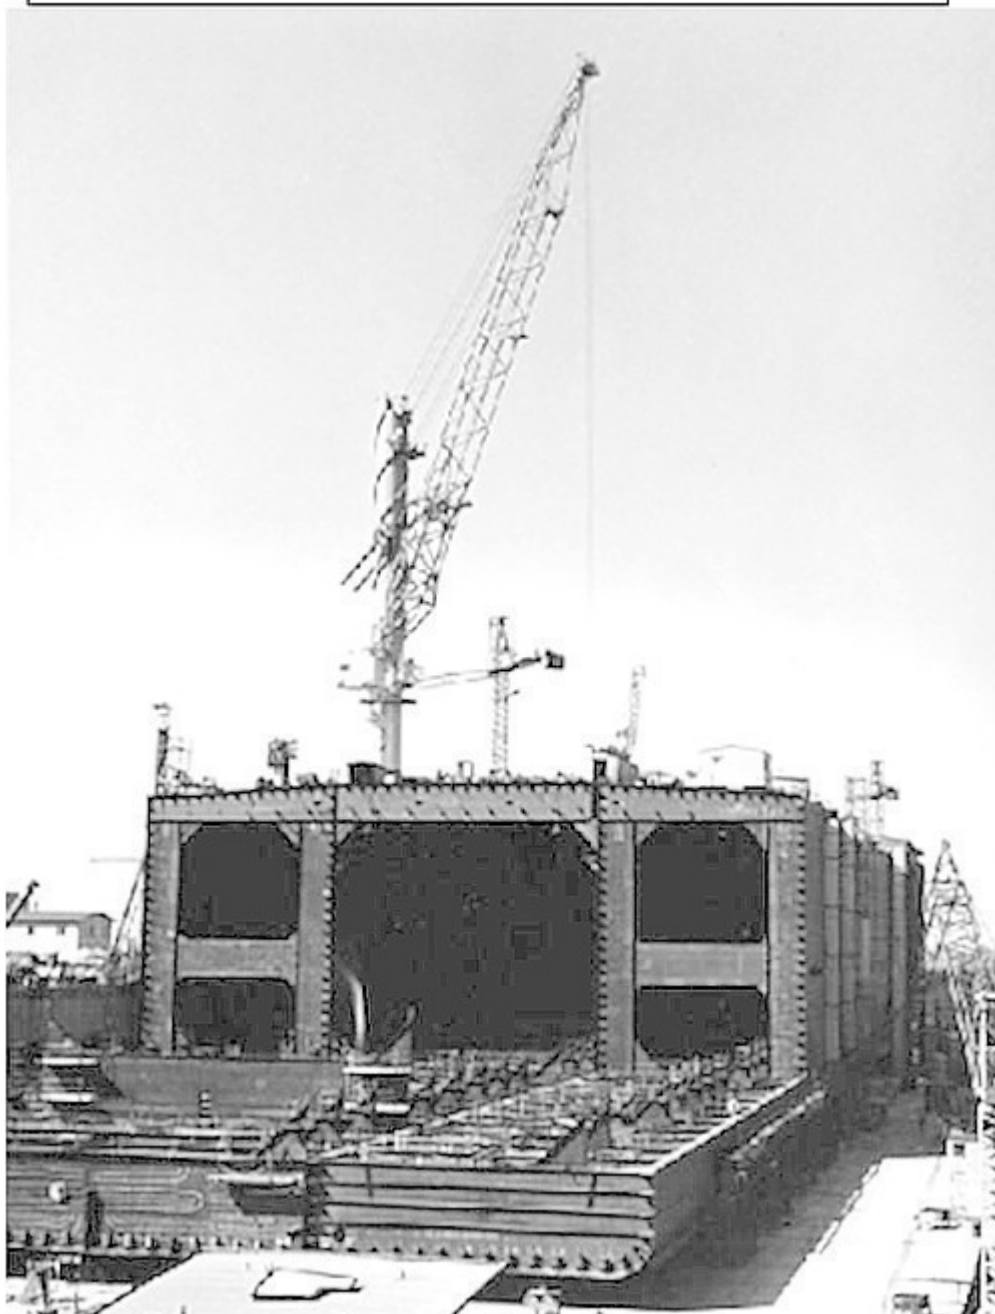

Tankfartyget T/T Chevron Brussels (nr 535, 1972)

B.nr 535 Chevron Brussels. Lev 1972

B.nr 535 Chevron Brussels. Lev 1972.

Fler bilder, från bildarkivet Kockums Mekaniska Verkstads AB:

1. [T.T Chevron Brussels i dockan](#)

2. [Tankfartyget Chevron Brussels under uppbyggnad i docka 14](#)
3. [Förskeppet till Chevron Brussels med ställningsarrangemang och inteckning för svetsning och målning](#)
4. [Pumprummet på Chevron Brussels](#)
5. [Maskinrumssektion till T/T Chevron Brussels under utrustning i verkstad](#)
6. [Maskinrumssektion till Chevron Brussels hängande i bockkranen](#)
7. [Maskinrummet på Chevron Brussels under Kockumsdagen 1972](#)
8. [T/T Chevron Brussels till havs, snett bakifrån](#)

Snabba fakta

- Nr: 535
- Art: t.t
- Namn: Chevron Brussels
- Typ: Tankfartyg
- Dw ton/Depl ton: 255260 dw
- Kölsträckt Start Docka: 19.4 1972
- Sjösatt Utdockad 16.9 1972
- Levererad 6.11 1972
- Fart Knop 15,9
- Effekt Hk/MW 32000
- Beställare: Chevron Transport Corp, Liberia