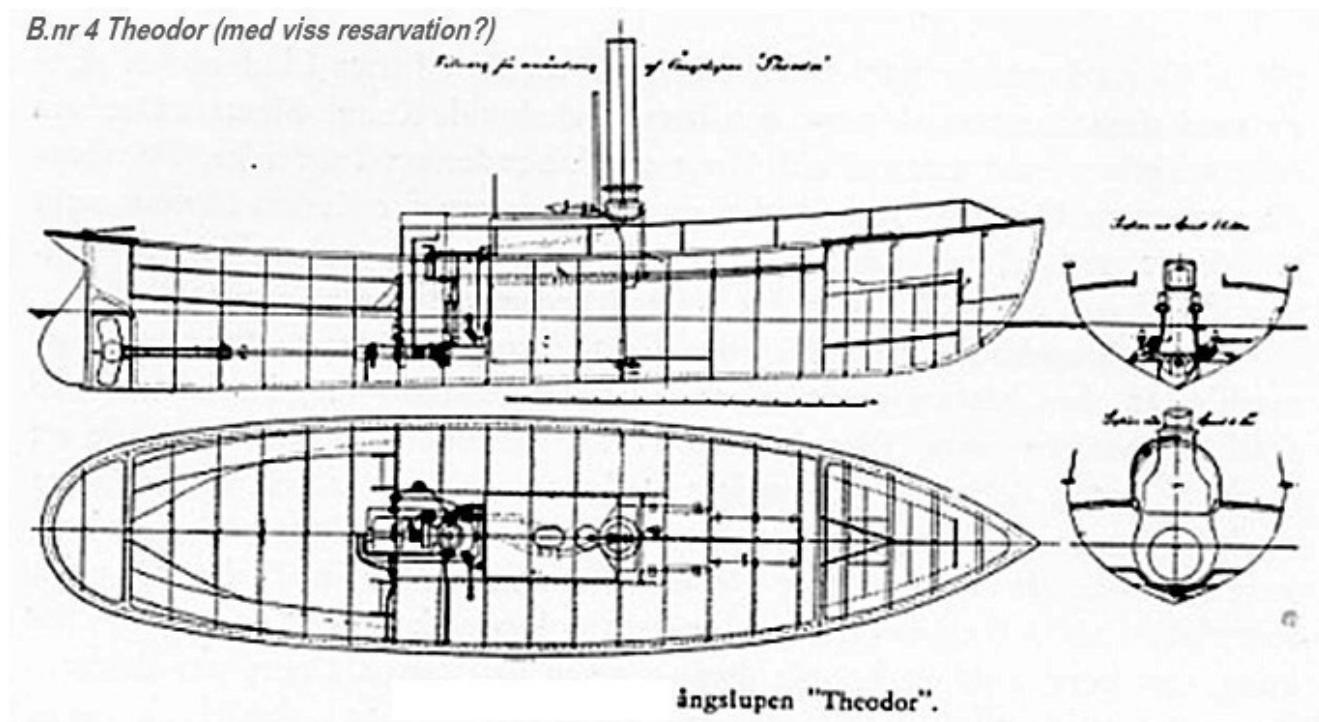

# Slupen S/S Theodor (nr 4, 1874)

## Snabba fakta

- Nr: 4
- Art: s.s
- Namn: Theodor
- Typ: Slup
- Dw ton/Depl ton: 17 depl
- Levererad 1874
- Effekt Hk/MW 10
- Beställare: Leuhusen & Schager, Stockholm