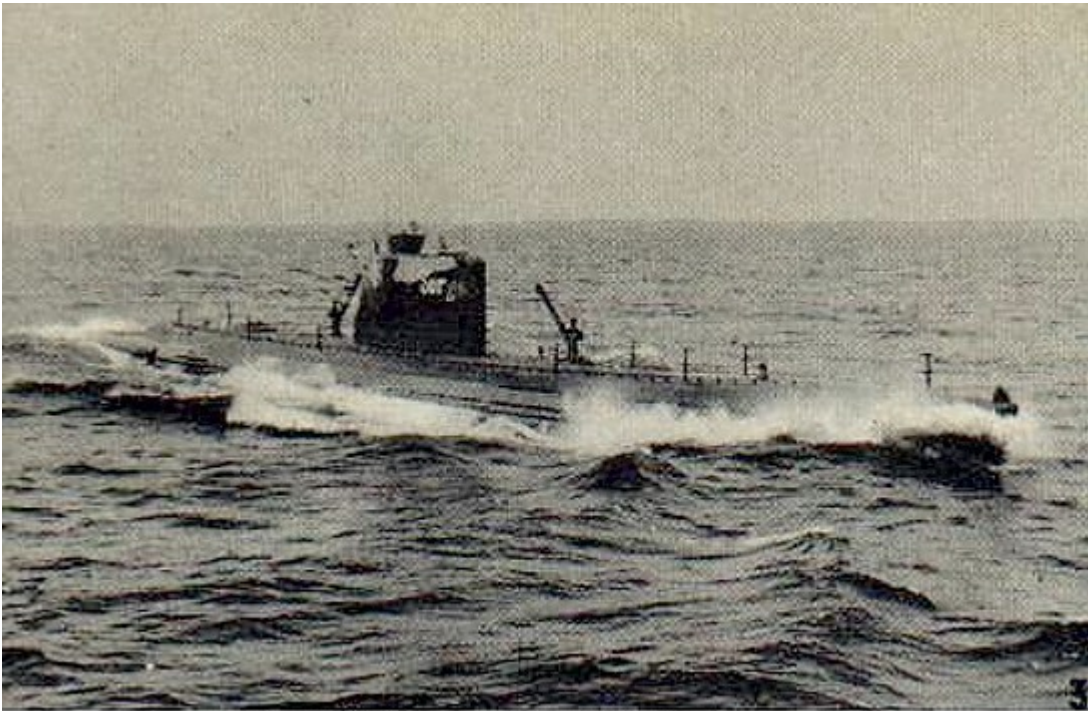

# Ubåten Sjöormen (nr 236, 1941)

*Sjöormen byggd på Kockums i Malmö 1941. Displacement 580 ton.*

Sjöormen byggd på Kockums i Malmö 1941. Displacement 580 ton.

## Snabba fakta

- Nr: 236
- Namn: Sjöormen
- Typ: UB
- Dw ton/Depl ton: 580 depl
- Sjösatt Utdockad 5.4 1941
- Levererad 3.12 1941
- Beställare: Svenska Marinen