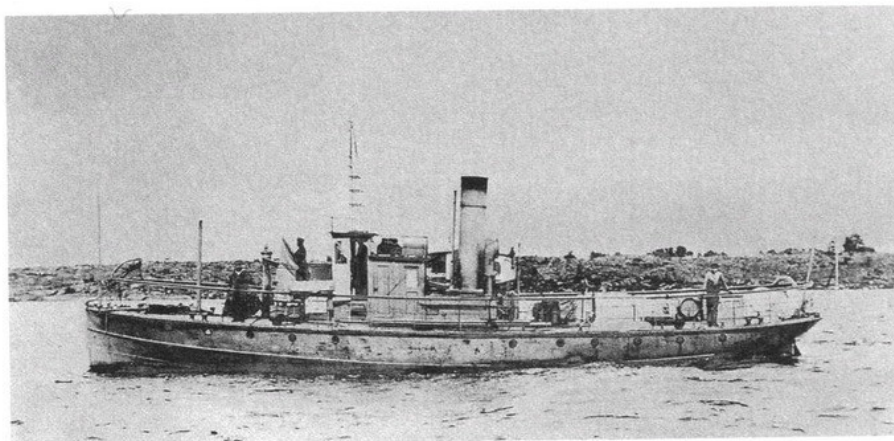

Kabelutläggningsbåten Lagg ut (nr 46, 1885)

Minkabelbåten Lagg ut.

TILL VÄNSTER:
Minkabelbåten *Lagg ut*
KA 2 bildarkiv

Snabba fakta

- Nr: 46
- Namn: Laggut
- Typ: Kabelutlägg
- Dw ton/Depl ton: 53 depl
- Levererad 1885
- Effekt Hk/MW 130
- Beställare: Svenska Marinen