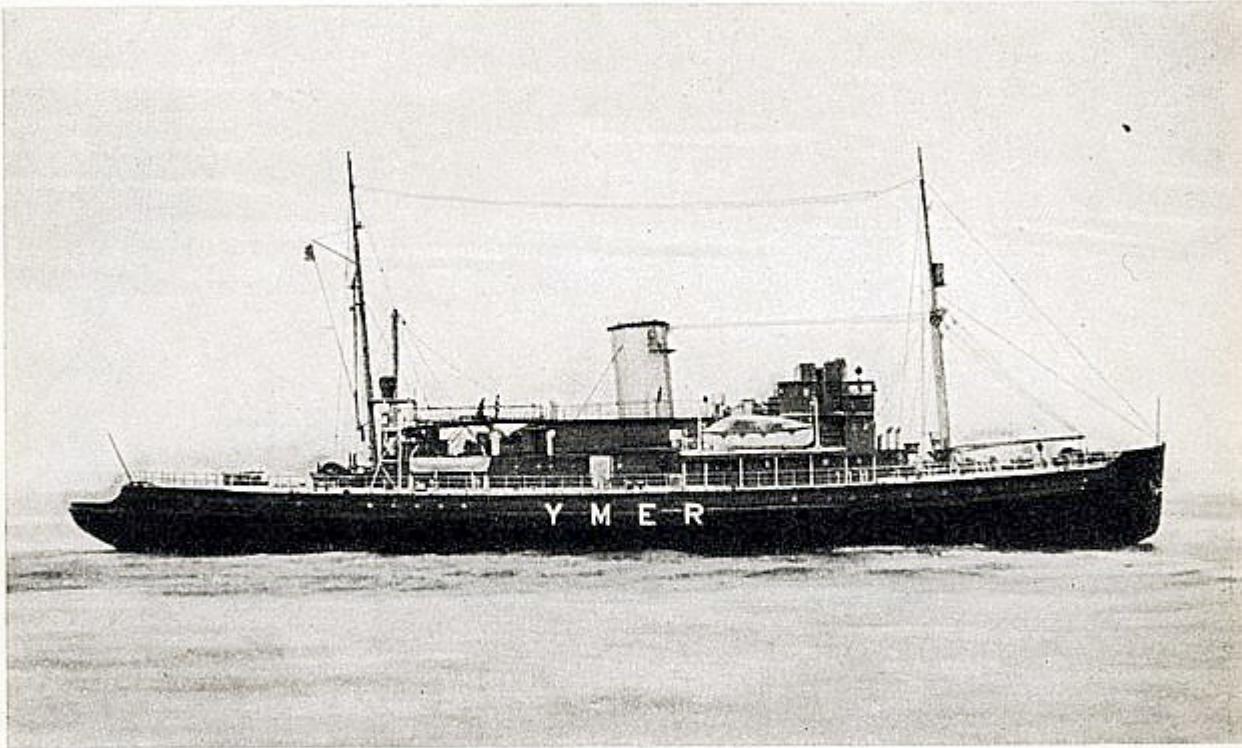

# Isbrytaren Ymer (nr 173, 1933)

*Isbrytaren Ymer.*

Beställare: Svenska Staten. Byggnads nr: 173. Leveransår: 1933. Deplacement: 4350 ton.  
Längd mellan stävar: 75,00 m. Maskinstyrka: 9000 ahk. Fart: 16 knop.

## Isbrytaren Ymer

- Längd mellan stävar 75 meter
- Maskinstyrka 9000 ahk

Läs mer [Ymer \(Wikipedia\)](#)

## Snabba fakta

- Nr: 173
- Namn: Ymer
- Typ: Isbrytare
- Dw ton/Depl ton: 4300 depl
- Kölsträckt Start Docka: 23.2 1933

- Sjösatt Utdockad 12.11 1932
- Levererad 1933
- Fart Knop 8
- Effekt Hk/MW 8100
- Beställare: Svenska Staten