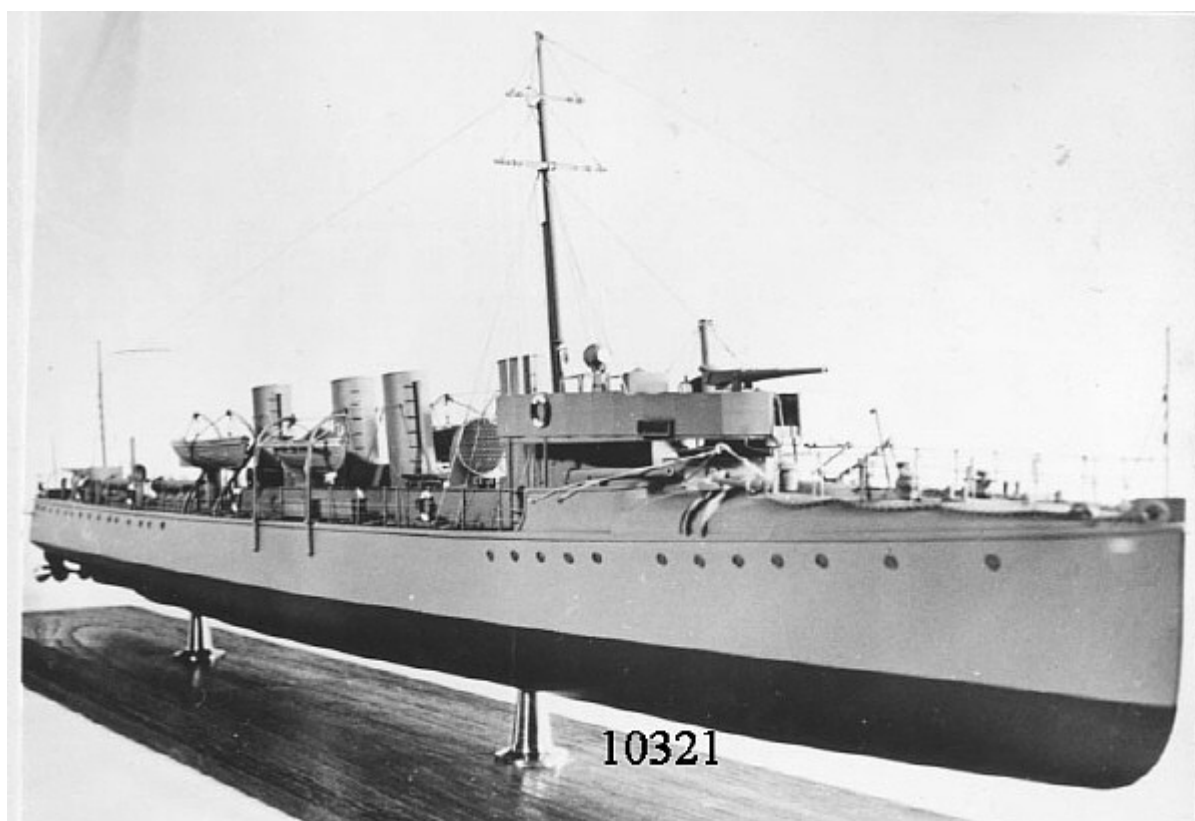

Jagaren Vale (nr 92, 1908)

Bilden från före 1908
Jagaren Vale
B.nr 92.
346 tons displacement
och maskinstyrka 7200
hkr.
Byggd till Svenska
Marinen. Levererad
1908.
På bild ses fartyget
under sjösättning.
I bakgrunden
verkstäder och
utrustningskran.

Bilden från före 1908. Jagaren Vale. B.nr 92.
346 tons displacement och maskinstyrka 7200 hkr.

Byggd till Svenska Marinen. Levererad 1908.
På bild ses fartyget under sjösättning.
I bakgrunden verkstäder och utrustningskran.

Snabba fakta

- Nr: 92
- Namn: Wale
- Typ: Jagare
- Dw ton/Depl ton: 346 depl
- Levererad 1908
- Effekt Hk/MW 7200
- Beställare: Svenska Marinen