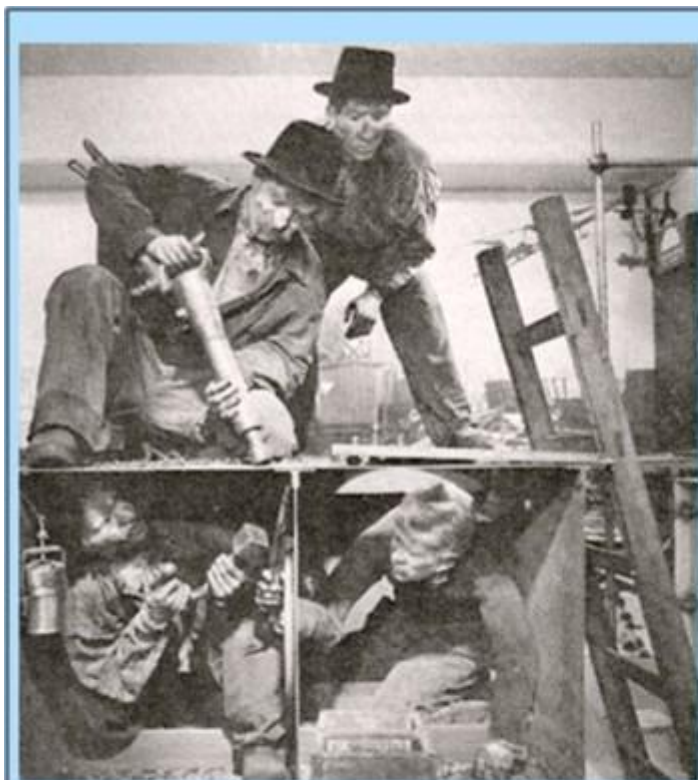

# Albumet 16: Nagelapan

Bilden är tagen ur Kockumsknogaren som gavs ut av Kockums verkstadsklubb 1986. På bilden ses ett nitaregång i en dubbla botten. Från omkring första världskriget. På den tiden nitades fortfarande nästan allting. Uppe t.v nitaren (lagbasen) – t.h nagelvärmaren (han som släppte ner den glödande niten till "nagelapan"). T.v inne i tanken mothållaren och t.h "nagelapan". De flesta i nitaregängen blev mycket hörselskadade. Fotot är taget på Malmö Tekniska Museums utställning "Nagelapan" från 1984. (Malmö Museum)

Bilden är tagen ur Kockumsknogaren som gavs ut av Kockums verkstadsklubb 1986. På bilden ses ett nitaregång i en dubbla botten. Från omkring första världskriget.

På den tiden nitades fortfarande nästan allting.

Fotot är taget på Malmö Tekniska Museums utställning "Nagelapan" från 1984. (Malmö Museum)