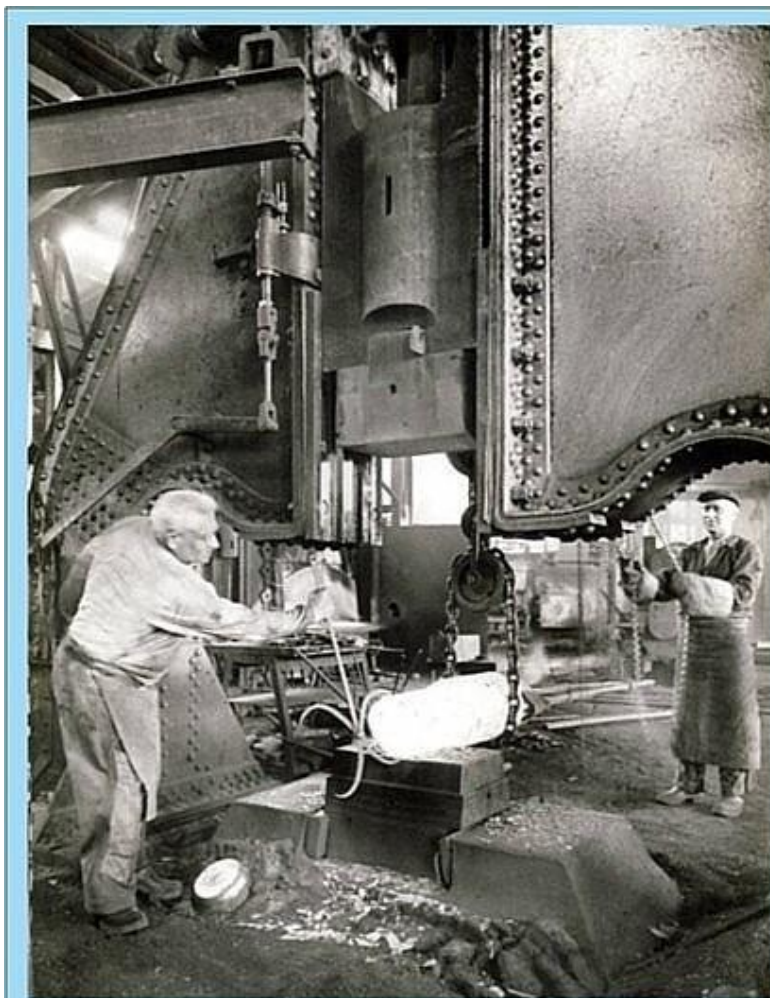

Albumet 103: Gamla smedjan

Ca 1940

Interiör från gamla smedjan.

Bildtexten lyder:

*"Yrkesskickligheten hos
Vulcani gamla trotjänare är
ofta högst imponerande."*

(Vulcanus - Wikipedia

Vulcanus var eldens och
smideskonstens gud i romersk
mytologi, son till Jupiter och
Juno.)

Ca 1940

Interiör från gamla smedjan. Bildtexten lyder:
"Yrkesskickligheten hos Vulcani gamla trotjänare är ofta högst
imponerande."

(Vuleanus – Wikipedia

Vulcanus var eldens och smideskonstens gud i romersk mytologi,
son till Jupiter och Juno.)