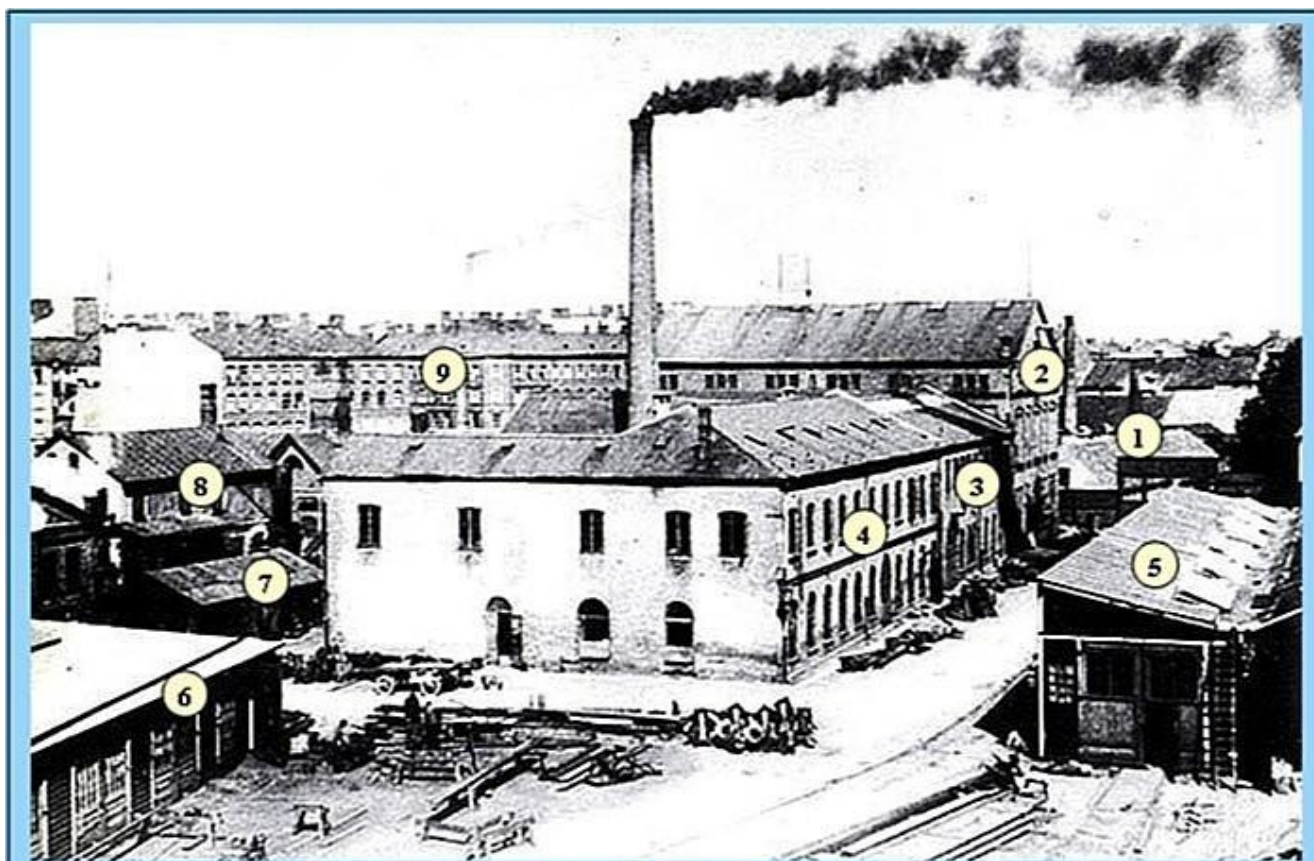

Albumet 44: Södra Verkstaden

Södra Verkstaden ca 1900 - Vid Davidhallstorg

1. Huvudport mot Kärleksgatan (tidigare Kärleksgränd)
2. Maskinverkstad (Byggd 1872 - borttagen 1913)
3. Maskinverkstad (Byggd 1876 - borttagen 1913)
4. Magasin och Maskinverkstad (Byggd 1876 - borttagen 1913)
5. Målareverkstad (Byggd 1866 - ändrad 1875 - borttagen 1913)
6. Vagnsverkstad (Byggd 1849 - borttagen 1913)
7. Gjutgodsskjul (Byggd 1876 - borttagen 1913)
8. Smedja (Byggd 1873 - borttagen 1913)
9. Fastigheter längs Södra Förstadsgatan (vid ca korsningen med Storgatan)

Södra Verkstaden ca 1900 – Vid Davidhallstorg

1. Huvudport mot Kärleksgatan (tidigare Kärleksgränd)
2. Maskinverkstad (Byggd 1872 – borttagen 1913)
3. Maskinverkstad (Byggd 1876 – borttagen 1913)
4. Magasin och Maskinverkstad (Byggd 1876 – borttagen 1913)