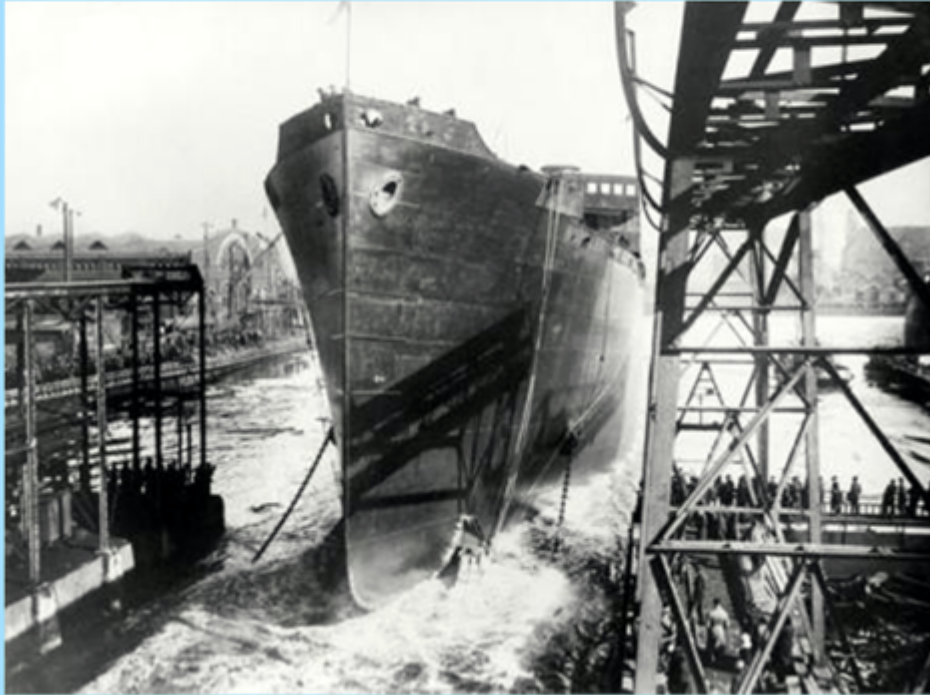

Albumet 81: Sjösättning

Den 16 mars 1929

Sjösättning av lastfartyget **Tai Ping (b.nr 159)** -till Wilhelmsen rederiet.
Lägg märke till de höga kranbanorna på varje sida bädden

Den 16 mars 1929

Sjösättning av lastfartyget **Tai Ping (b.nr 159)** -till Wilhelmsen rederiet. Lägg märke till de höga kranbanorna på varje sida bädden.