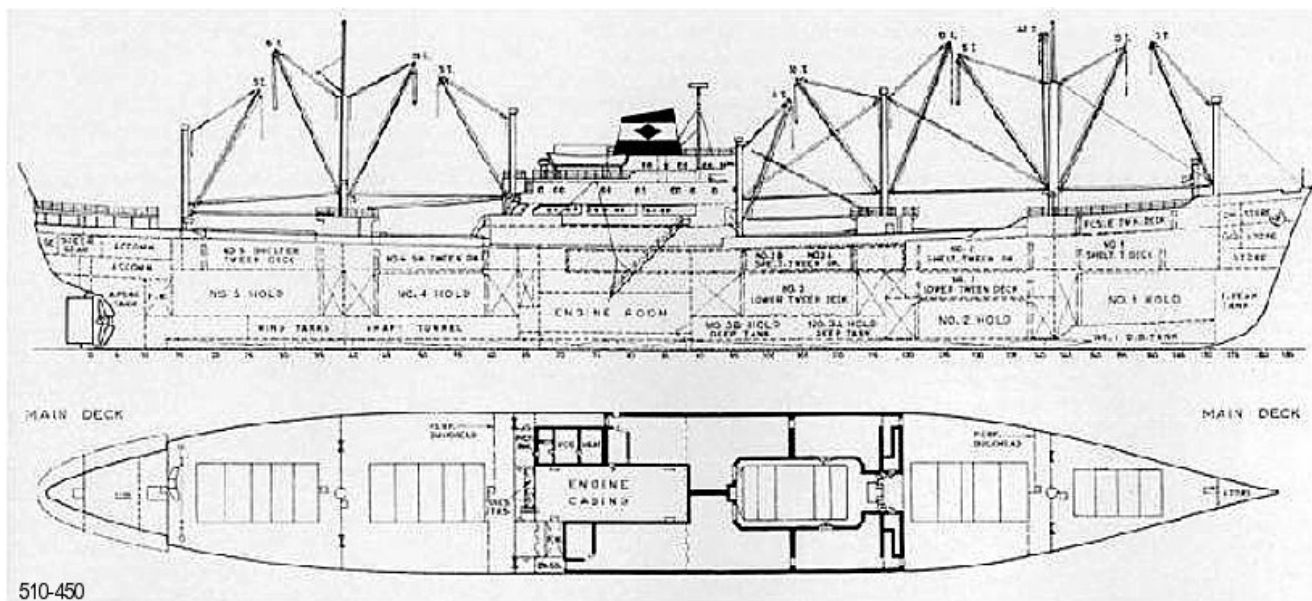

Lastfartyget M/S Black Osprey (nr 450, 1960)

Snabba fakta

- Nr: 450
- Art: m.s
- Namn: Black Osprey
- Typ: Lastfart
- Dw ton/Depl ton: 8650 dw
- Kölsträckt Start Docka: 16.12 1959
- Sjö satt Utdockad 2.6 1960
- Levererad 10.11 1960
- Fart Knop 17 1/2
- Effekt Hk/MW 7200
- Beställare: Sigurd Herlofson & Co. A/S, Oslo