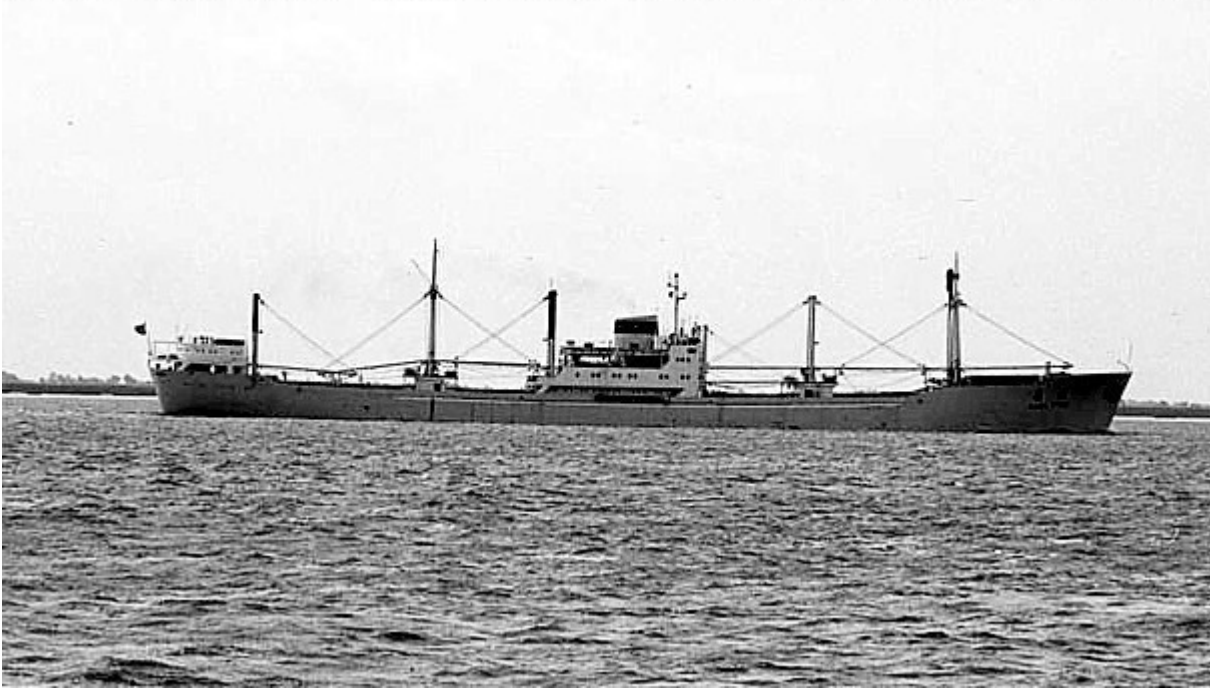

Lastfartyget M/S Northern Clipper (nr 417, 1956)

B.nr 417 "Northern Clipper" - på bild omdöpt till "Kang Ding" - Photographer: Malcolm Cranfield

B.nr 417 **Northern Clipper** – på bild omdöpt till **Kang Ding**.
Photographer: Malcolm Cranfield.

Snabba fakta

- Nr: 417
- Art: m.s
- Namn: Northern Clipper
- Typ: Lastfart
- Dw ton/Depl ton: 13770 dw
- Kölsträckt Start Docka: 23.12 1955
- Sjösatt Utdockad 11.9 1956
- Levererad 11.12 1956
- Fart Knop 14 3/4
- Effekt Hk/MW 6300
- Beställare: Rederi AB Clipper, Malmö