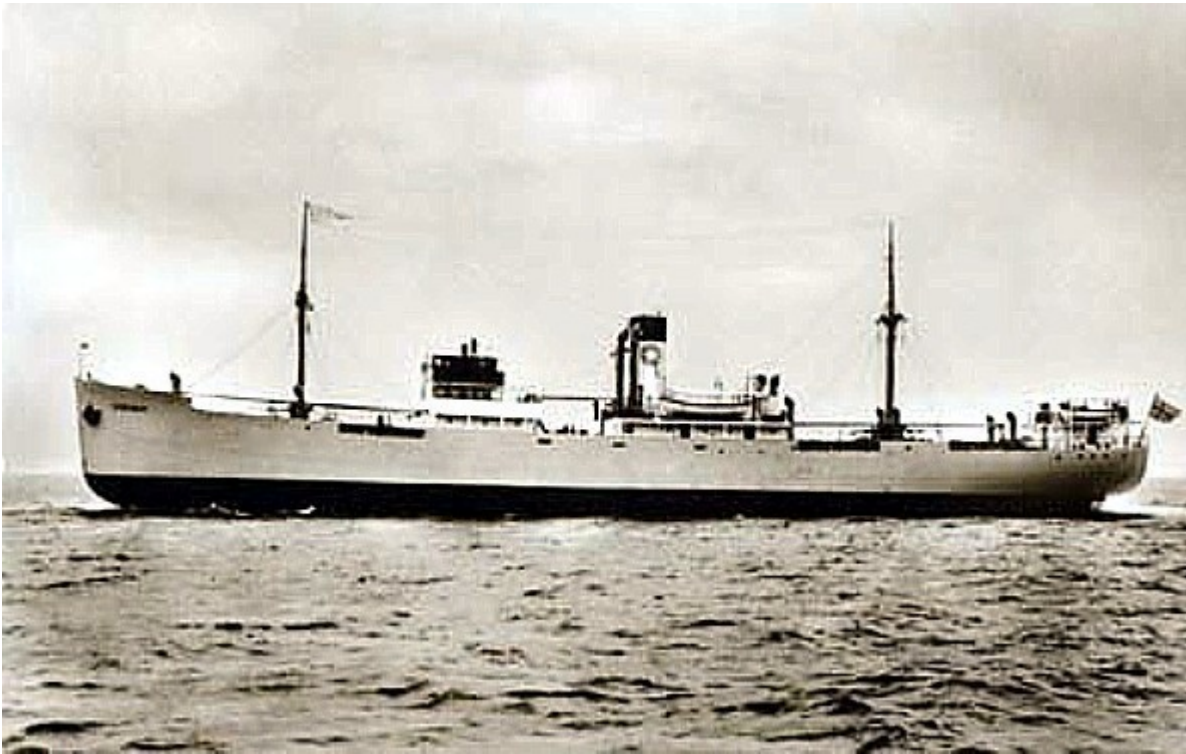

Lastfartyget M/S Scania (nr 179, 1935)

Snabba fakta

- Nr: 179
- Art: m.s
- Namn: Scania
- Typ: Lastfart
- Dw ton/Depl ton: 2650 dw
- Kölsträckt Start Docka: 1.11 1933
- Sjösatt Utdockad 26.4 1934
- Levererad 4.7 1934
- Fart Knop 12 3/4
- Effekt Hk/MW 1435
- Beställare: [Rederi AB Svenska Lloyd](#), Göteborg