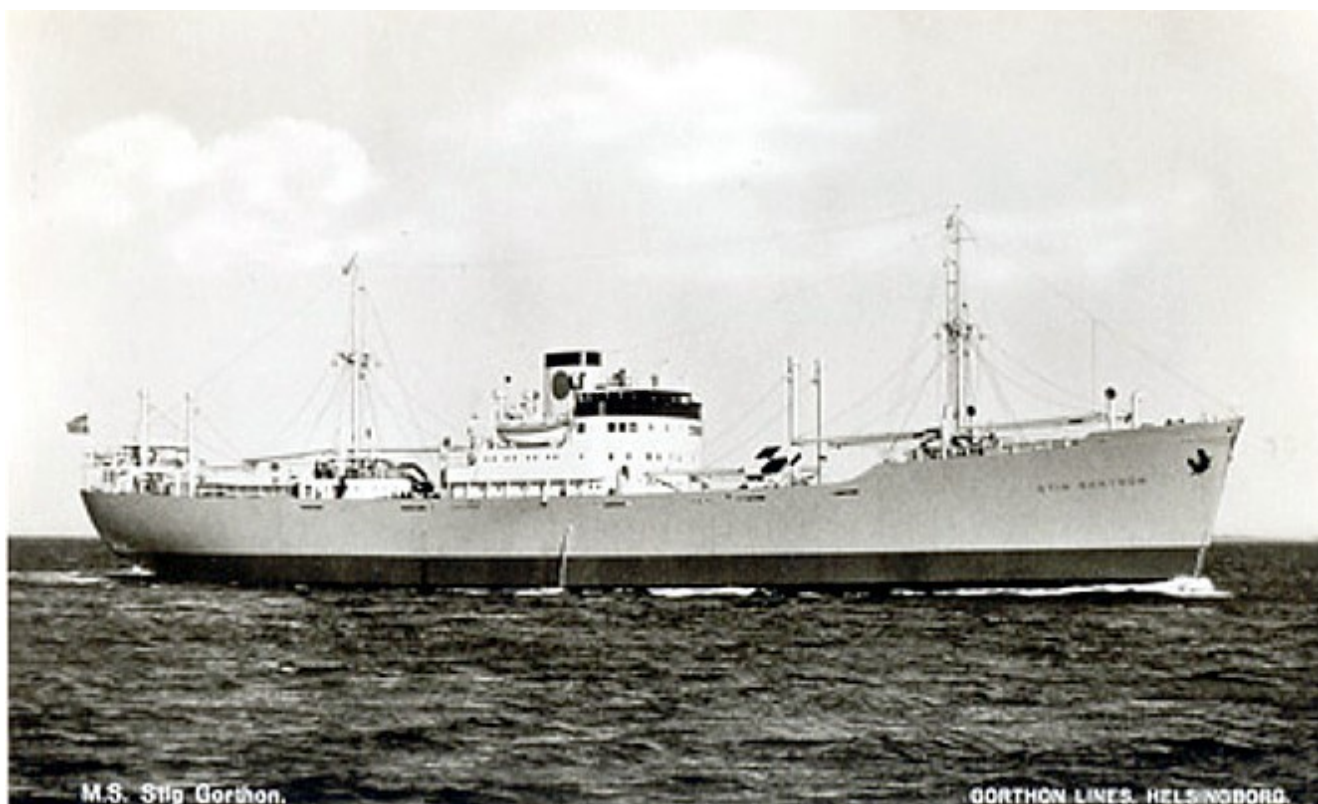

# Lastfartyget M/S Stig Gorthon (nr 271, 1945)

M.S. Stig Gorthon. Gorthon Lines. Helsingborg.

## Snabba fakta

- Nr: 271
- Art: m.s
- Namn: Stig Gorthon
- Typ: Lastfart
- Dw ton/Depl ton: 5940 dw
- Kölsträckt Start Docka: 15.8 1944
- Sjösatt Utdockad 17.1 1945
- Levererad 27.11 1945
- Fart Knop 15 1/2
- Beställare: Rederi AB Activ, Hälsingborg