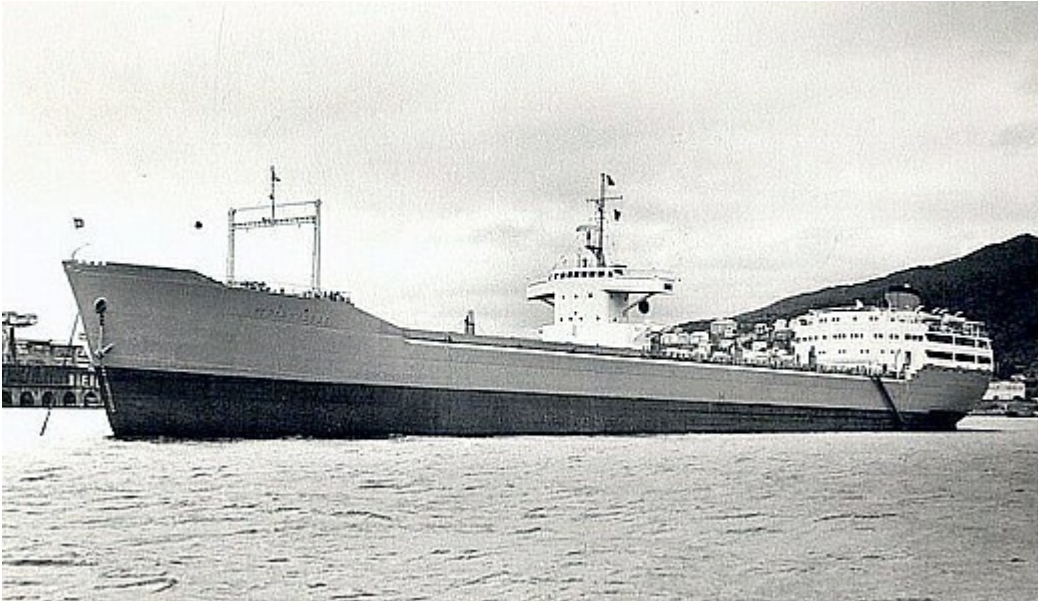

# Malmtankfartyget M/T Vistasvagge (nr 392, 1955)

## Snabba fakta

- Nr: 392
- Art: m.t
- Namn: Vistasvagge
- Typ: Malmtank
- Dw ton/Depl ton: 21600 dw
- Kölsträckt Start Docka: 28.4 1954
- Sjösatt Utdockad 8.12 1954
- Levererad 10.3 1955
- Fart Knop 14 1/2
- Effekt Hk/MW 7200
- Beställare: Trafik AB Grängesberg-Oxelösund