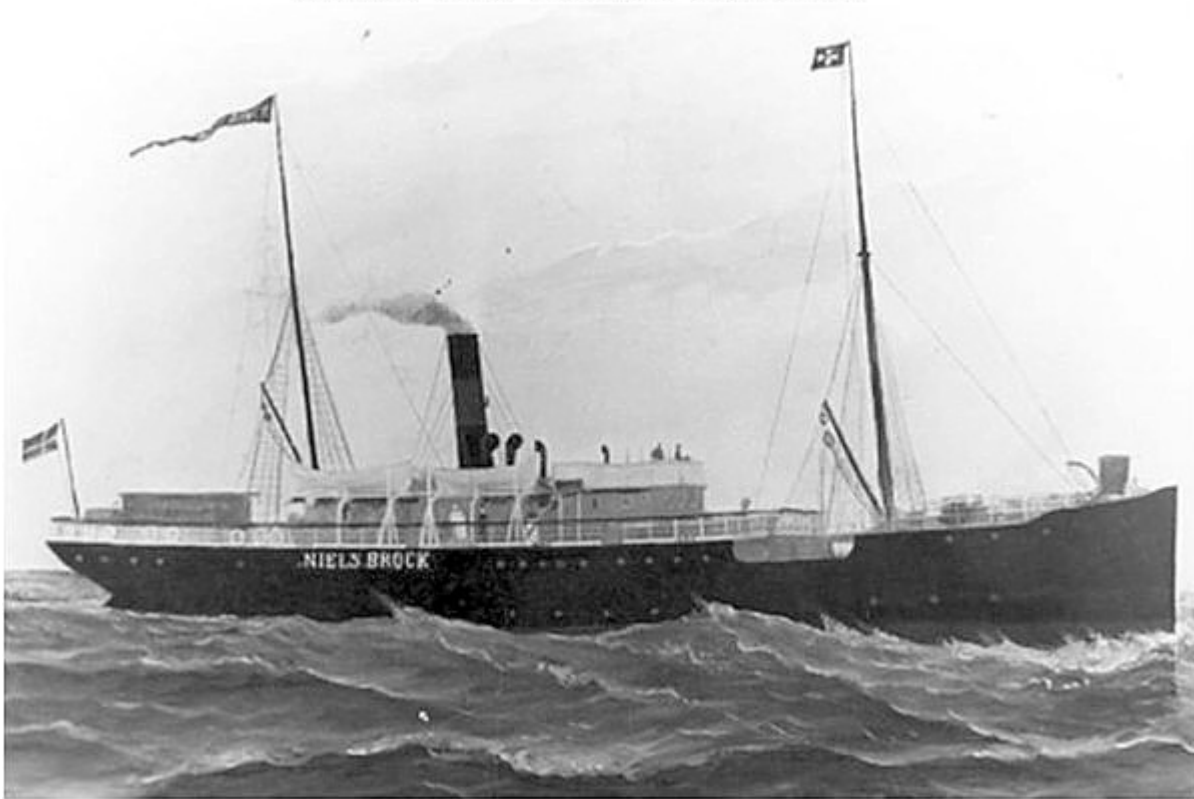

# Passagerarfartyget S/S Niels Brock (nr 29, 1882)

## B.Nr 29 Niels Brock

## Snabba fakta

- Nr: 29
- Art: s.s
- Namn: Niels Brock
- Typ: Pass.fart
- Dw ton/Depl ton: 695 depl
- Levererad 1882
- Effekt Hk/MW 100
- Beställare: Det Forenede D/S, Köbenhavn