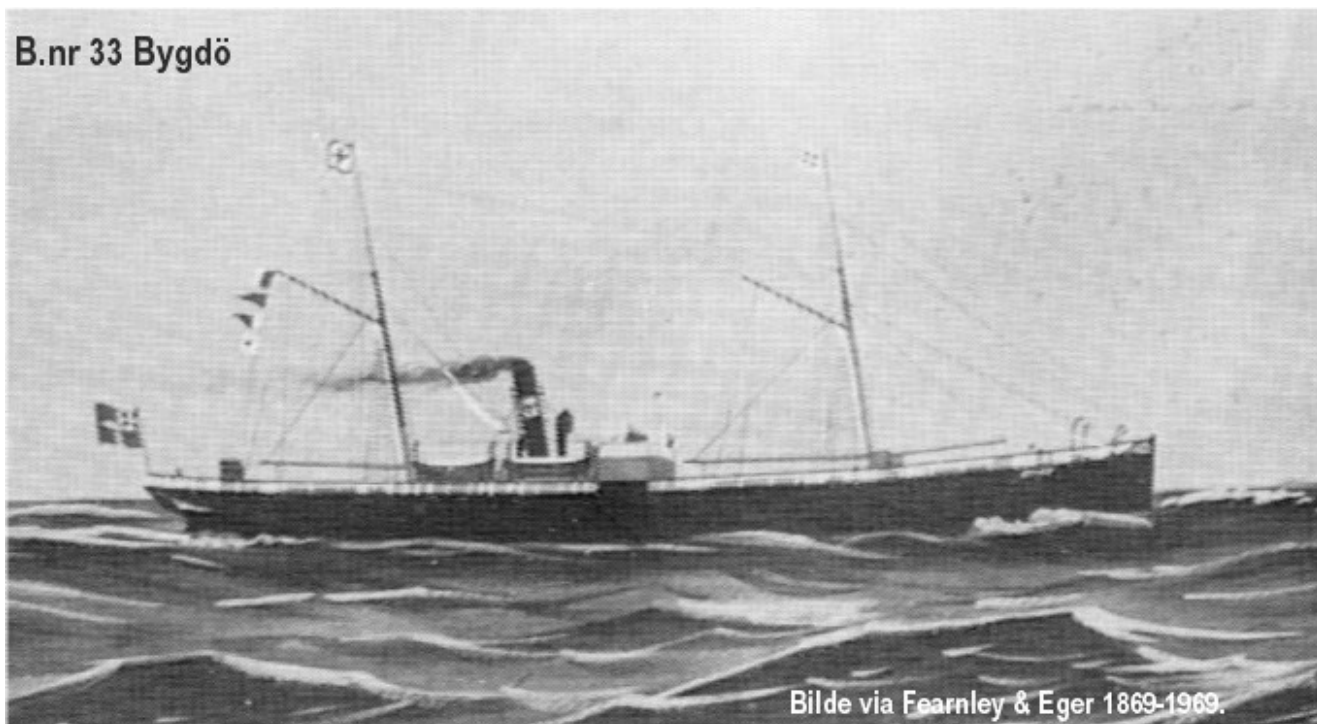

Lastfartyget S/S Bygdö (nr 33, 1882)

Bilde via Fearnley & Eger 1869-1969.

Snabba fakta

- Nr: 33
- Art: s.s
- Namn: Bygdö
- Typ: Lastfart
- Dw ton/Depl ton: 1095 dw
- Levererad 1882
- Effekt Hk/MW 100
- Beställare: Kristiania D/S, Kristiania