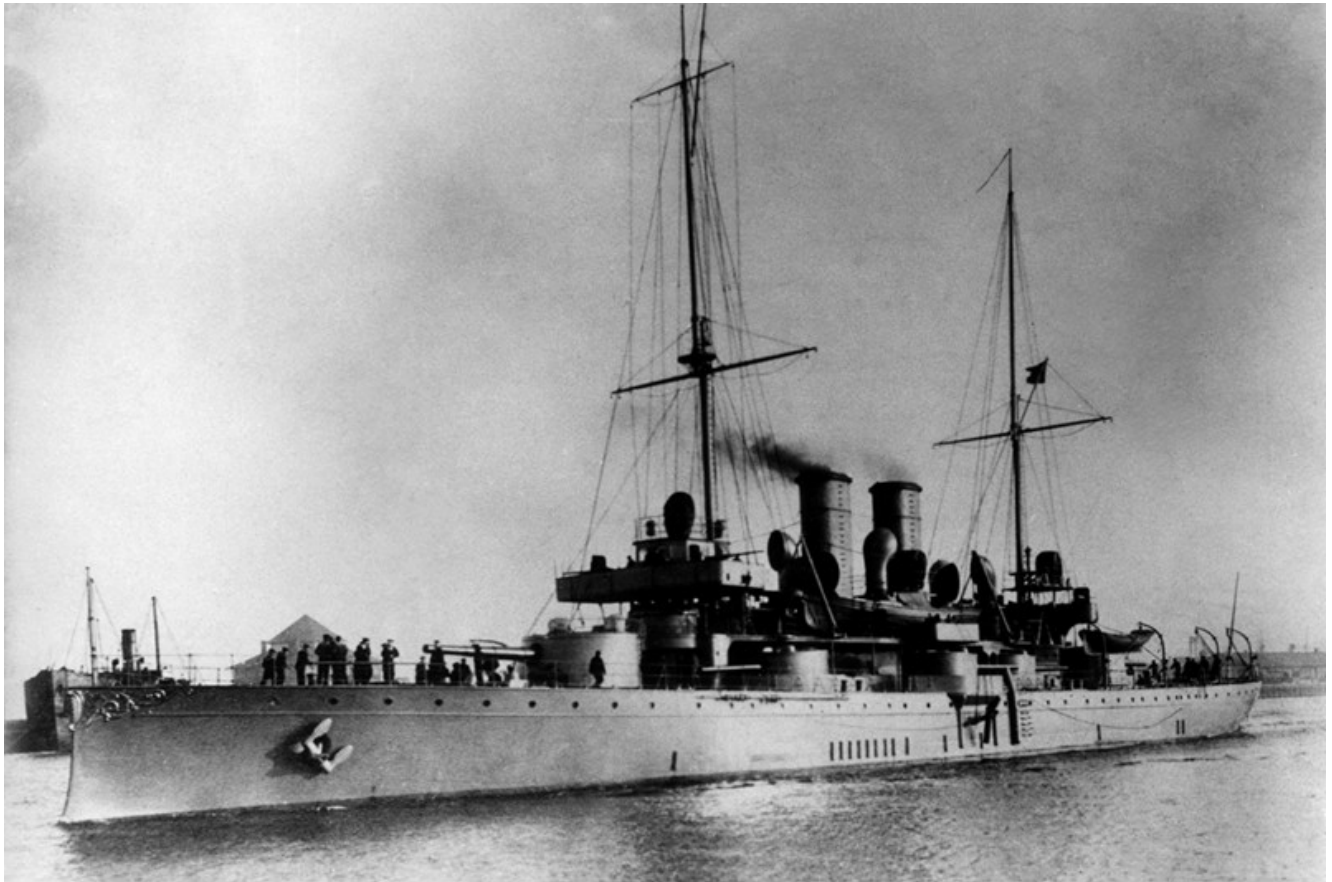

# Pansarskeppet Tapperheten (nr 85, 1901)

Pansarskeppet Tapperheten (1902).

1902

Pansarskeppet Tapperheten  
B:nr 85, 3635 dwt.  
Maskin 5300 Hk, fart 17,2 knop.  
Sjösatt 1901-07-01.  
Lev. 1902, svenska marinen.

# Snabba fakta

- Nr: 85
- Namn: Tapperheten
- Typ: Pansarskepp
- Dw ton/Depl ton: 3635 depl
- Kölsträckt Start Docka: 1.6 1900
- Sjösatt Utdockad 7.11 1901
- Levererad 1902
- Fart Knop 17,2
- Effekt Hk/MW 5500
- Beställare: Svenska Marinen