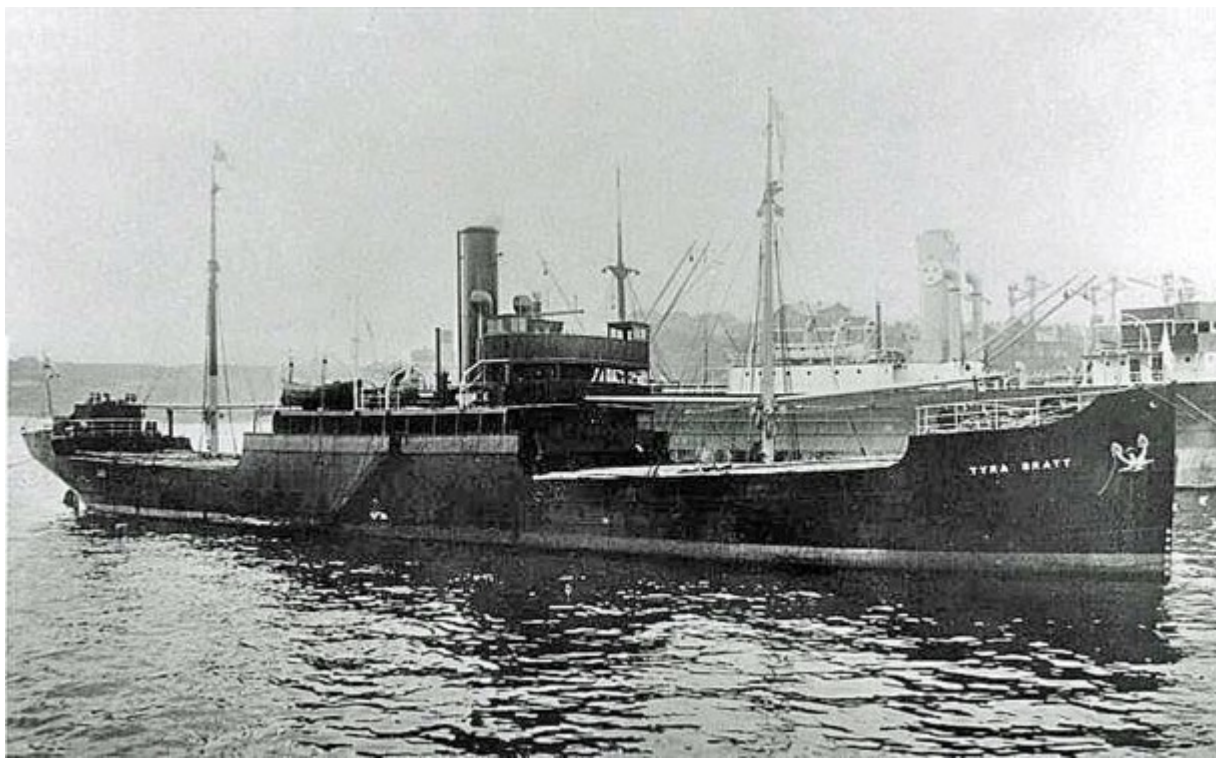

# Lastfartyget S/S Tyra Bratt (nr 136, 1923)

## Snabba fakta

- Nr: 136
- Art: s.s
- Namn: Tyra Bratt
- Typ: Lastfart
- Dw ton/Depl ton: 2220 dw
- Levererad 1923
- Effekt Hk/MW 730
- Beställare: Adolf Bratt & CO, Göteborg